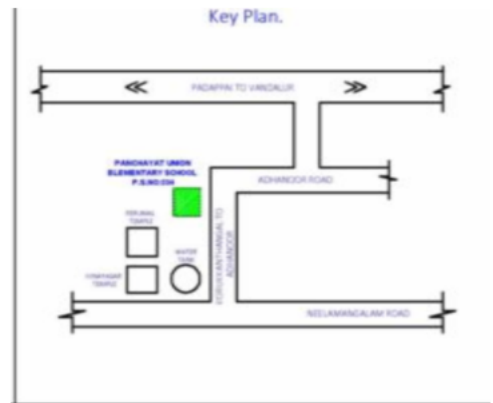

Cad View

Key MAP View