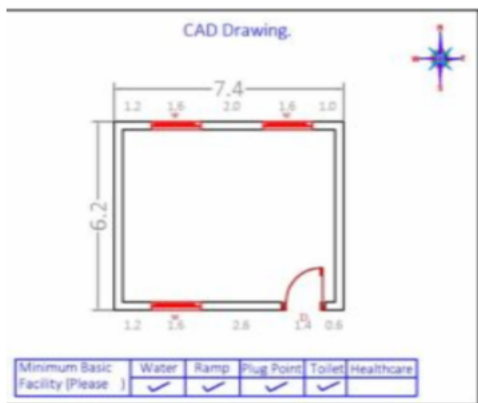

Cad View

Key MAP View