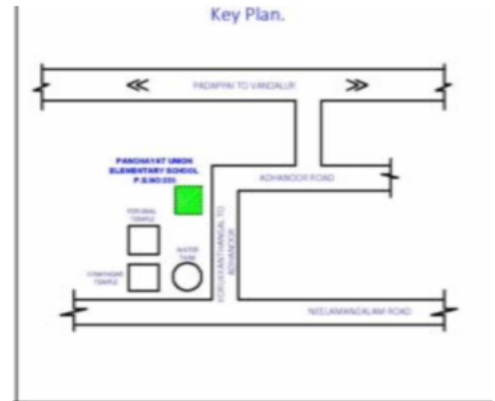

Cad View

Key MAP View