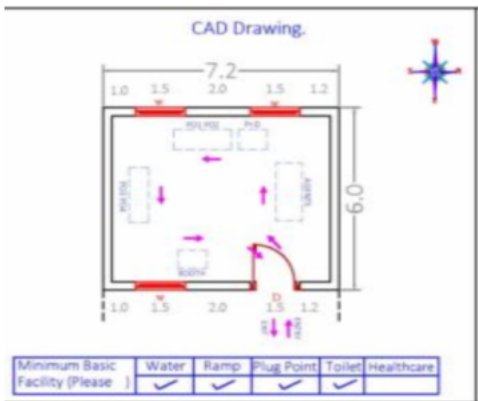

Cad View

Key MAP View