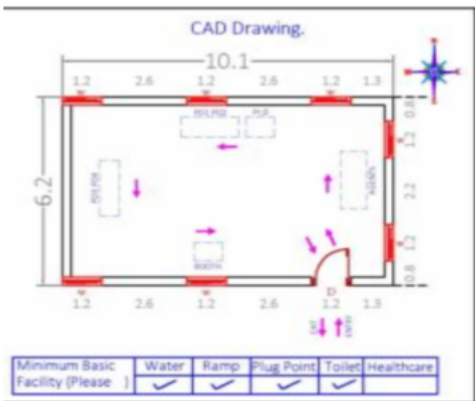

Cad View

Key MAP View