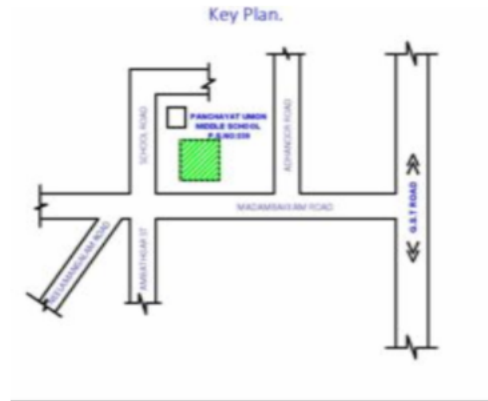

3. வாக்குச் சாவடியின் விவரங்கள்

<p>வாக்குச் சாவடியின் எண் மற்றும் பெயர் :</p> <p>407 - நூலகம், வடக்கு முகம், தெற்கு பகுதி ஆதனூர்-603202</p> <p>வாக்குச் சாவடியின் முகவரி :</p> <p>நூலகம், வடக்கு முகம், தெற்கு பகுதி, ஆதனூர்-603202</p>	<p>வாக்குச் சாவடியின் வகைப்பாடு (ஆண்/பெண்/பொது)</p>	<p>துணை வாக்குச் சாவடிகளின் எண்ணிக்கை :</p> <p style="font-size: 24px;">0</p>
---	--	--

Polling Station Front View

Cad View

Key MAP View

சட்டமன்றத் தொகுதியின் எண் மற்றும் பெயர் : 29-ஸ்ரீபெரும்புதூர்
பிரிவு எண் மற்றும் பெயர் 1-ஆதனூர் (ஊ) மற்றும் (வ.கி), வார்டு1 ஆதனூர் பெருமாள் கோயில் தெரு

பாகம் எண் : 407