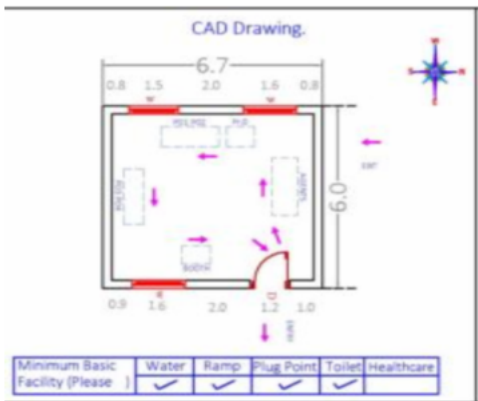

Cad View

Key MAP View