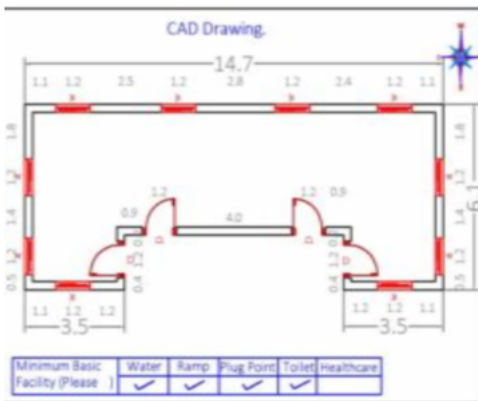

Google Map View

Polling Station Building Front View

Polling Station Front View

Cad View

Key MAP View

1 பெயர் : விஜயமாலா கணவர் பெயர்: சிவசங்கர் வீட்டு எண் : 0 வயது : 37 பாலினம் : பெண் Photo is available	YPE2092278	2 பெயர் : கீதா கணவர் பெயர்: சங்கரசுப்ரமணியன் வீட்டு எண் : 1 வயது : 72 பாலினம் : பெண் Photo is available	YPE1361765	3 பெயர் : பிரேமா கணவர் பெயர்: கருப்பையா வீட்டு எண் : 1 வயது : 61 பாலினம் : பெண் Photo is available	YPE1272418
4 பெயர் : சரோஜா கணவர் பெயர்: ராமானுஜம் வீட்டு எண் : 1 வயது : 59 பாலினம் : பெண் Photo is available	YPE0771303	5 பெயர் : தனலட்சுமி கணவர் பெயர்: முரளி வீட்டு எண் : 1 வயது : 58 பாலினம் : பெண் Photo is available	YPE0761155	6 பெயர் : பாலகிருஷ்ணன் தந்தை பெயர்: சிவலிங்கம் வீட்டு எண் : 1 வயது : 53 பாலினம் : ஆண் Photo is available	YPE0771287
7 பெயர் : சரசு கணவர் பெயர்: லோகநாதன் வீட்டு எண் : 1 வயது : 52 பாலினம் : பெண் Photo is available	YPE0771329	8 பெயர் : துரைபாபு கணவர் பெயர்: ரெங்கநாதன் வீட்டு எண் : 1 வயது : 51 பாலினம் : பெண் Photo is available	YPE2849255	9 பெயர் : குமரி ஷா தந்தை பெயர்: செல்வமுர்த்தி வீட்டு எண் : 1 வயது : 51 பாலினம் : பெண் Photo is available	YPE0391979
10 பெயர் : மேரி கணவர் பெயர்: முருகானந்தம் வீட்டு எண் : 1 வயது : 50 பாலினம் : பெண் Photo is available	YPE0771238	11 பெயர் : வேல்முருகன் தந்தை பெயர்: பால்பாண்டியன் வீட்டு எண் : 1 வயது : 47 பாலினம் : ஆண் Photo is available	YPE0771253	12 பெயர் : பத்மபிரியா கணவர் பெயர்: செந்தில்குமார் வீட்டு எண் : 1 வயது : 46 பாலினம் : பெண் Photo is available	YPE1272384
13 பெயர் : செல்வி கணவர் பெயர்: தனசேகரன் வீட்டு எண் : 1 வயது : 46 பாலினம் : பெண் Photo is available	YPE0526848	14 பெயர் : மகேஷ்வரி கணவர் பெயர்: துளசிராமன் வீட்டு எண் : 1 வயது : 44 பாலினம் : பெண் Photo is available	YPE0771279	15 பெயர் : செல்வகனி கணவர் பெயர்: பாலகிருஷ்ணன் வீட்டு எண் : 1 வயது : 44 பாலினம் : பெண் Photo is available	YPE0771295
16 பெயர் : புனிதவள்ளி கணவர் பெயர்: சிவகுமார் வீட்டு எண் : 1 வயது : 43 பாலினம் : பெண் Photo is available	YPE0131755	17 பெயர் : சசிகலா கணவர் பெயர்: பன்னீர்செல்வம் வீட்டு எண் : 1 வயது : 43 பாலினம் : பெண் Photo is available	YPE0132324	18 பெயர் : துளசிராமன் தந்தை பெயர்: காஸி வீட்டு எண் : 1 வயது : 41 பாலினம் : ஆண் Photo is available	YPE1272343
19 பெயர் : ஜெயஸ்ரீ கணவர் பெயர்: ராஜ்குமார் வீட்டு எண் : 1 வயது : 40 பாலினம் : பெண் Photo is available	YPE1272350	20 பெயர் : சுந்தரி கணவர் பெயர்: மோகன் வீட்டு எண் : 1 வயது : 40 பாலினம் : பெண் Photo is available	YPE1361799	21 பெயர் : மாரியம்மாள் கணவர் பெயர்: தேவராஜ் வீட்டு எண் : 1 வயது : 39 பாலினம் : பெண் Photo is available	YPE1272624
22 பெயர் : தாமரைசெல்வி கணவர் பெயர்: மணிமாறன் வீட்டு எண் : 1 வயது : 39 பாலினம் : பெண் Photo is available	YPE0761171	23 பெயர் : ராஜா தந்தை பெயர்: ராஜேந்திரன் வீட்டு எண் : 1 வயது : 38 பாலினம் : ஆண் Photo is available	YPE0682823	24 பெயர் : தீனதயாளன் தந்தை பெயர்: ராஜாபாதர் வீட்டு எண் : 1 வயது : 37 பாலினம் : ஆண் Photo is available	YPE0392159
25 பெயர் : நிகிலா தந்தை பெயர்: பால்பாண்டியன் வீட்டு எண் : 1 வயது : 37 பாலினம் : பெண் Photo is available	YPE0771261	26 பெயர் : கலையரசி கணவர் பெயர்: துளுக்கானம் வீட்டு எண் : 1 வயது : 36 பாலினம் : பெண் Photo is available	YPE1272608	# 27 பெயர் : முரளி தந்தை பெயர்: குப்பன் வீட்டு எண் : 1 வயது : 35 பாலினம் : ஆண் Photo is available	YPE0526863
28 பெயர் : ஜெபமணி கணவர் பெயர்: வினோத் வீட்டு எண் : 1 வயது : 35 பாலினம் : பெண் Photo is available	YPE1361674	29 பெயர் : மணிகண்டன் தந்தை பெயர்: படவட்டான் வீட்டு எண் : 1 வயது : 34 பாலினம் : ஆண் Photo is available	YPE1375658	30 பெயர் : மூர்த்தி தந்தை பெயர்: லோகநாதன் வீட்டு எண் : 1 வயது : 30 பாலினம் : ஆண் Photo is available	YPE1272368