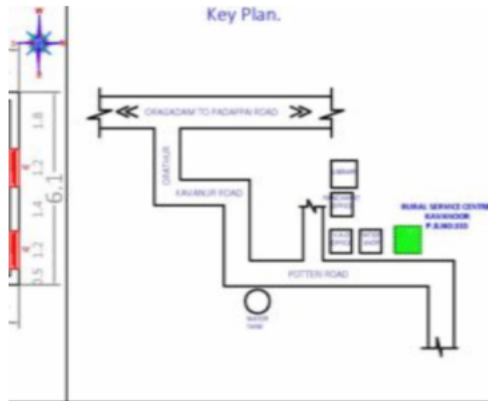

Google Map View

Polling Station Building Front View

Polling Station Front View

Cad View

Key MAP View

சட்டமன்றத் தொகுதியின் எண் மற்றும் பெயர் : 29-ஸ்ரீபெரும்புதூர் பிரிவு எண் மற்றும் பெயர் 1-காவனூர்(ஊ), காவனூர் (வ.கி), வார்டு 1,2 ராஜீவ்காந்தி தெரு