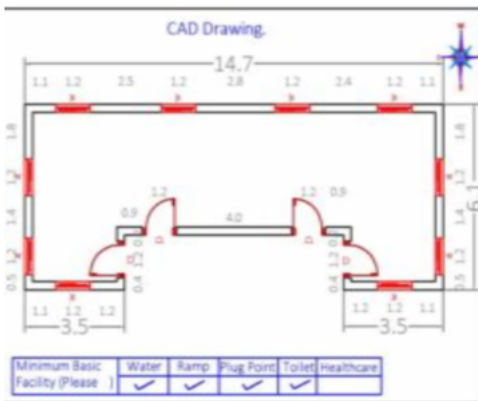

Google Map View

Polling Station Building Front View

Polling Station Front View

Cad View

Key MAP View

சட்டமன்றத் தொகுதியின் எண் மற்றும் பெயர் : 29-ஸ்ரீபெரும்புதூர் பிரிவு எண் மற்றும் பெயர் 1-காவனூர்(ஊ), காவனூர் (வ.கி), வார்டு 1,2 ராஜீவ்காந்தி தெரு