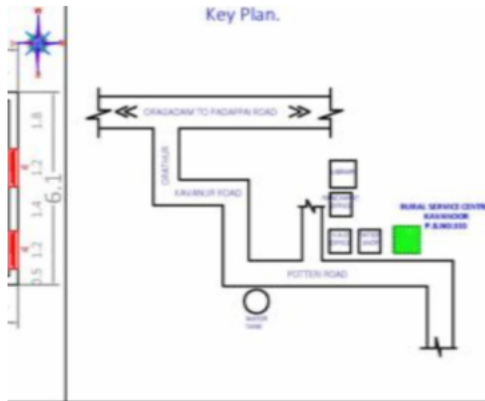

Key MAP View