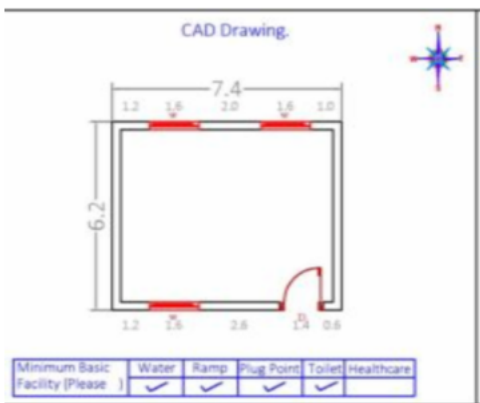

Google Map View

Polling Station Building Front View

Polling Station Front View

Cad View

Key MAP View

1 பெயர் : பார்த்தசாரதி தந்தை பெயர்: சொக்கலிங்கம் வீட்டு எண் : 1 வயது : 85 பாலினம் : ஆண் Photo is available	YPE1532035	2 பெயர் : அன்பரசு தந்தை பெயர்: குப்பன் வீட்டு எண் : 1 வயது : 79 பாலினம் : ஆண் Photo is available	YPE0523357	3 பெயர் : ராஜேஸ்வரி கணவர் பெயர்: நாகராஜன் வீட்டு எண் : 1 வயது : 75 பாலினம் : பெண் Photo is available	YPE0523720
4 பெயர் : முத்தம்மாள் கணவர் பெயர்: ஐயாசாமி வீட்டு எண் : 1 வயது : 72 பாலினம் : பெண் Photo is available	YPE1070093	5 பெயர் : கண்ணம்மா கணவர் பெயர்: கல்யாண் வீட்டு எண் : 1 வயது : 67 பாலினம் : பெண் Photo is available	YPE0523597	6 பெயர் : கமலம் கணவர் பெயர்: கிருஷ்ணமூர்த்தி வீட்டு எண் : 1 வயது : 66 பாலினம் : பெண் Photo is available	YPE0524587
7 பெயர் : பாபு தந்தை பெயர்: விஜயன் வீட்டு எண் : 1 வயது : 66 பாலினம் : ஆண் Photo is available	YPE0523688	8 பெயர் : அலமேலு கணவர் பெயர்: துரை வீட்டு எண் : 1 வயது : 62 பாலினம் : பெண் Photo is available	YPE1612456	9 பெயர் : ரவி தந்தை பெயர்: சுப்ரமணி வீட்டு எண் : 1 வயது : 61 பாலினம் : ஆண் Photo is available	YPE0523696
10 பெயர் : முஸ்தபா தந்தை பெயர்: மொய்தின் வீட்டு எண் : 1 வயது : 58 பாலினம் : ஆண் Photo is available	YPE0523654	11 பெயர் : டில்லிபாபு தந்தை பெயர்: முத்து வீட்டு எண் : 1 வயது : 56 பாலினம் : ஆண் Photo is available	YPE0523852	12 பெயர் : கனகா தந்தை பெயர்: வேலு வீட்டு எண் : 1 வயது : 55 பாலினம் : பெண் Photo is available	YPE0524017
13 பெயர் : பொன்னப்பன் தந்தை பெயர்: கணேசன் வீட்டு எண் : 1 வயது : 51 பாலினம் : ஆண் Photo is available	YPE0523811	14 பெயர் : முருகன் தந்தை பெயர்: ஏழுமலை வீட்டு எண் : 1 வயது : 51 பாலினம் : ஆண் Photo is available	YPE1071091	15 பெயர் : சூர்யகுமார் தந்தை பெயர்: ராமசந்திரன் வீட்டு எண் : 1 வயது : 50 பாலினம் : ஆண் Photo is available	YPE1532084
16 பெயர் : பிரகாஷ் தந்தை பெயர்: குப்பன் வீட்டு எண் : 1 வயது : 44 பாலினம் : ஆண் Photo is available	YPE0523209	17 பெயர் : அசீனா கணவர் பெயர்: முஸ்தபா வீட்டு எண் : 1 வயது : 44 பாலினம் : பெண் Photo is available	YPE0523134	18 பெயர் : சுகுணா கணவர் பெயர்: குமார் வீட்டு எண் : 1 வயது : 44 பாலினம் : பெண் Photo is available	YPE1070424
19 பெயர் : ரௌத்திரி தந்தை பெயர்: சூர்யகுமார் வீட்டு எண் : 1 வயது : 44 பாலினம் : பெண் Photo is available	YPE1532092	20 பெயர் : ராமானுஜம் தந்தை பெயர்: கல்யாண் வீட்டு எண் : 1 வயது : 42 பாலினம் : ஆண் Photo is available	YPE0524512	21 பெயர் : வாசுதேவன் தந்தை பெயர்: பாபு வீட்டு எண் : 1 வயது : 42 பாலினம் : ஆண் Photo is available	YPE0523498
22 பெயர் : செல்வி கணவர் பெயர்: பொன்னப்பன் வீட்டு எண் : 1 வயது : 41 பாலினம் : பெண் Photo is available	YPE0524355	23 பெயர் : சித்ரா கணவர் பெயர்: முருகன் வீட்டு எண் : 1 வயது : 41 பாலினம் : பெண் Photo is available	YPE0523464	24 பெயர் : லோகேஸ்வரி கணவர் பெயர்: கோபிநாதன் வீட்டு எண் : 1 வயது : 40 பாலினம் : பெண் Photo is available	YPE0566752
25 பெயர் : முருகன் தந்தை பெயர்: ஏழுமலை வீட்டு எண் : 1 வயது : 40 பாலினம் : ஆண் Photo is available	YPE0566927	26 பெயர் : கன்னியப்பன் தந்தை பெயர்: சுப்பிரமணி வீட்டு எண் : 1 வயது : 38 பாலினம் : ஆண் Photo is available	YPE1612332	27 பெயர் : கண்ணன் தந்தை பெயர்: ஜெயராமன் வீட்டு எண் : 1 வயது : 38 பாலினம் : ஆண் Photo is available	YPE1071109
28 பெயர் : பானு கணவர் பெயர்: குட்டி வீட்டு எண் : 1 வயது : 38 பாலினம் : பெண் Photo is available	YPE2090124	29 பெயர் : விஜயலட்சுமி கணவர் பெயர்: சதிஷ்குமார் வீட்டு எண் : 1 வயது : 37 பாலினம் : பெண் Photo is available	YPE1532076	30 பெயர் : மணிமோகன் தந்தை பெயர்: சுந்தராஜன் வீட்டு எண் : 1 வயது : 36 பாலினம் : ஆண் Photo is available	YPE0567156