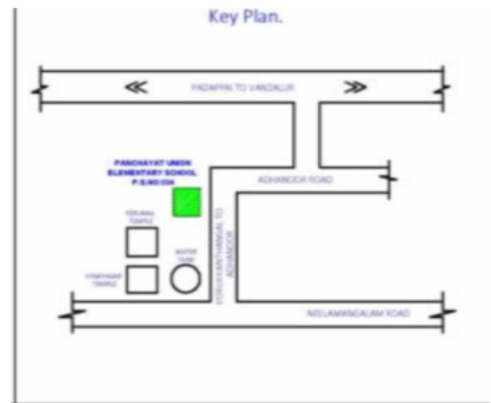

Google Map View

Polling Station Building Front View

Polling Station Front View

Cad View

Key MAP View

சட்டமன்றத் தொகுதியின் எண் மற்றும் பெயர் : 29-ஸ்ரீபெரும்புதூர் பிரிவு எண் மற்றும் பெயர் 1-ஆதனூர் (ஊ) மற்றும் (வ.கி), வார்டு2 பெரிய தெரு