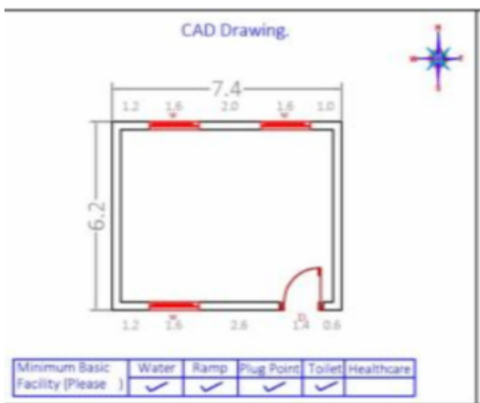

Google Map View

Polling Station Building Front View

Polling Station Front View

Cad View

Key MAP View

சட்டமன்றத் தொகுதியின் எண் மற்றும் பெயர் : 29-ஸ்ரீபெரும்புதூர் பிரிவு எண் மற்றும் பெயர் 1-ஆதனூர் (ஊ) மற்றும் (வ.கி), வார்டு2 பெரிய தெரு