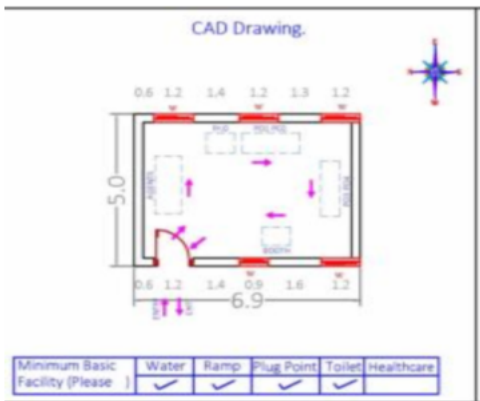

Google Map View

Polling Station Building Front View

Polling Station Front View

Cad View

Key MAP View

சட்டமன்றத் தொகுதியின் எண் மற்றும் பெயர் : 29-ஸ்ரீபெரும்புதூர் பிரிவு எண் மற்றும் பெயர் 1-மாடம்பாக்கம்(ஊ) மற்றும் (வ.கி), வார்டு 1 தாய்முகாம்பிகை தெரு