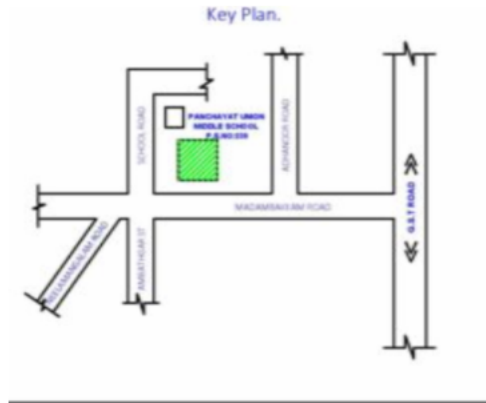

Key MAP View