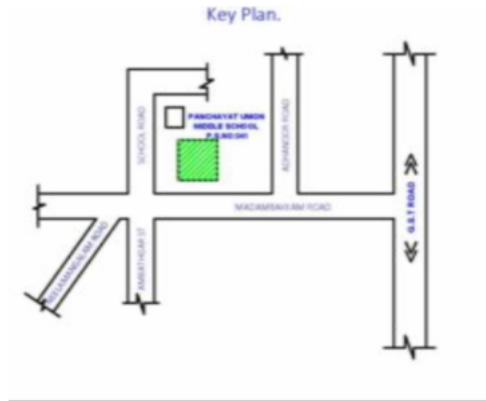

Key MAP View