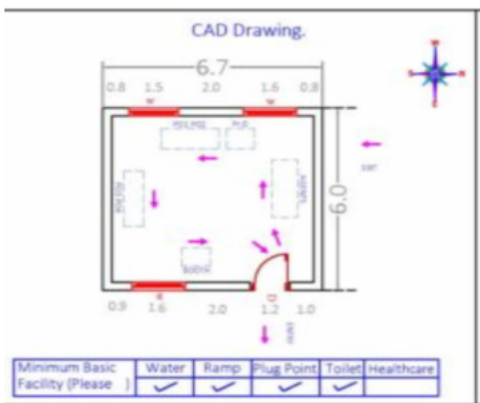

வாக்காளர் பதிவு அலுவலரின்
கையொப்பம்

Nazri Naksha

Google Map View

Polling Station Building Front View

Polling Station Front View

Cad View

Key MAP View

1 பெயர் : வசந்தா கணவர் பெயர்: திருவேங்கடம் வீட்டு எண் : 1 வயது : 86 பாலினம் : பெண் Photo is available	YPE1536580	2 பெயர் : மணி தந்தை பெயர்: செங்கல்வராயன் வீட்டு எண் : 1 வயது : 77 பாலினம் : ஆண் Photo is available	YPE0137422	3 பெயர் : தேவகி கணவர் பெயர்: மோகன் வீட்டு எண் : 1 வயது : 71 பாலினம் : பெண் Photo is available	YPE0137307
4 பெயர் : சித்திரைவேல் தந்தை பெயர்: ராமநாதன் வீட்டு எண் : 1 வயது : 68 பாலினம் : ஆண் Photo is available	YPE0428557	5 பெயர் : பச்சையப்பன் க தந்தை பெயர்: கண்ணன் வீட்டு எண் : 1 வயது : 68 பாலினம் : பெண் Photo is available	YPE1878644	6 பெயர் : ஜெயராஜ்கனி கணவர் பெயர்: சித்திரைவேல் வீட்டு எண் : 1 வயது : 64 பாலினம் : பெண் Photo is available	YPE0428045
7 பெயர் : கலா கணவர் பெயர்: அருள் வீட்டு எண் : 1 வயது : 62 பாலினம் : பெண் Photo is available	YPE2063659	8 பெயர் : சினிவாசன் தந்தை பெயர்: கிருஷ்ணப்பன் வீட்டு எண் : 1 வயது : 61 பாலினம் : ஆண் Photo is available	YPE0137414	9 பெயர் : முருகன் தந்தை பெயர்: ராஜேந்திரன் வீட்டு எண் : 1 வயது : 58 பாலினம் : ஆண் Photo is available	YPE0428029
10 பெயர் : பரமேஸ்வரி கணவர் பெயர்: ராகவன் வீட்டு எண் : 1 வயது : 54 பாலினம் : பெண் Photo is available	YPE0137380	11 பெயர் : லதா கணவர் பெயர்: சினிவாசன் வீட்டு எண் : 1 வயது : 53 பாலினம் : பெண் Photo is available	YPE0137372	12 பெயர் : தனலட்சுமி கணவர் பெயர்: முருகன் வீட்டு எண் : 1 வயது : 52 பாலினம் : பெண் Photo is available	YPE0428037
13 பெயர் : முனியம்மாள் கணவர் பெயர்: ஆறுமுகம் வீட்டு எண் : 1 வயது : 50 பாலினம் : பெண் Photo is available	YPE1760347	14 பெயர் : சம்பத்ருமார் தந்தை பெயர்: சாமி வீட்டு எண் : 1 வயது : 49 பாலினம் : ஆண் Photo is available	YPE1076462	15 பெயர் : ரேணுகா பரமேஸ்வரி கணவர் பெயர்: சேதுராமன் வீட்டு எண் : 1 வயது : 45 பாலினம் : பெண் Photo is available	YPE1076488
16 பெயர் : சுமதி கணவர் பெயர்: மணிகண்டன் வீட்டு எண் : 1 வயது : 44 பாலினம் : பெண் Photo is available	YPE0683870	17 பெயர் : கோதண்டன் தந்தை பெயர்: தேவராஜ் வீட்டு எண் : 1 வயது : 43 பாலினம் : ஆண் Photo is available	YPE0137364	18 பெயர் : வளர்மதி கணவர் பெயர்: சம்பத்ருமார் வீட்டு எண் : 1 வயது : 43 பாலினம் : பெண் Photo is available	YPE1076454
19 பெயர் : சதீஸ் தந்தை பெயர்: சித்திரைவேல் வீட்டு எண் : 1 வயது : 42 பாலினம் : ஆண் Photo is available	YPE0428052	20 பெயர் : தங்கலட்சுமி கணவர் பெயர்: பூபால் வீட்டு எண் : 1 வயது : 41 பாலினம் : பெண் Photo is available	YPE0428011	21 பெயர் : ஜெயபார்வதி கணவர் பெயர்: சரவணகுமார் வீட்டு எண் : 1 வயது : 41 பாலினம் : பெண் Photo is available	YPE0428524
22 பெயர் : கோமதி கணவர் பெயர்: ராஜேஷ் வீட்டு எண் : 1 வயது : 41 பாலினம் : பெண் Photo is available	YPE1536531	23 பெயர் : ரமேஸ் தந்தை பெயர்: சித்திரைவேல் வீட்டு எண் : 1 வயது : 40 பாலினம் : ஆண் Photo is available	YPE0428060	24 பெயர் : சத்தியா தந்தை பெயர்: செல்வம் வீட்டு எண் : 1 வயது : 39 பாலினம் : பெண் Photo is available	YPE0428003
25 பெயர் : சுரேஷ் தந்தை பெயர்: சித்திரைவேல் வீட்டு எண் : 1 வயது : 39 பாலினம் : ஆண் Photo is available	YPE0427989	26 பெயர் : செந்தில்குமார் தந்தை பெயர்: புண்ணியக்கோட்டி வீட்டு எண் : 1 வயது : 39 பாலினம் : ஆண் Photo is available	YPE1076496	27 பெயர் : தியாகராஜன் தந்தை பெயர்: ஜம்பலிகம் வீட்டு எண் : 1 வயது : 39 பாலினம் : ஆண் Photo is available	YPE1379932
28 பெயர் : லதா தந்தை பெயர்: சித்திரைவேல் வீட்டு எண் : 1 வயது : 38 பாலினம் : பெண் Photo is available	YPE0427997	29 பெயர் : சாந்தகுமார் தந்தை பெயர்: ராமலிங்கம் வீட்டு எண் : 1 வயது : 37 பாலினம் : ஆண் Photo is available	YPE0137406	30 பெயர் : சரண்யா கணவர் பெயர்: தமிழ்வாணன் வீட்டு எண் : 1 வயது : 32 பாலினம் : பெண் Photo is available	YPE2094506