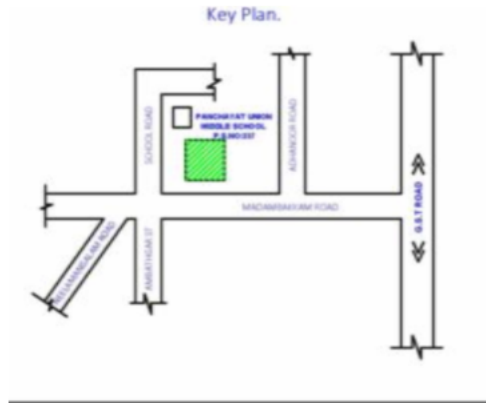

கையொப்பம்

Nazri Naksha

Google Map View

Polling Station Building Front View

Polling Station Front View

Cad View

Key MAP View

சட்டமன்றத் தொகுதியின் எண் மற்றும் பெயர் : 29-ஸ்ரீபெரும்புதூர் பிரிவு எண் மற்றும் பெயர் 1-மாடம்பாக்கம் ஊராட்சி மற்றும் (வ.கி), வார்டு 1 பாலாஜி நகர்