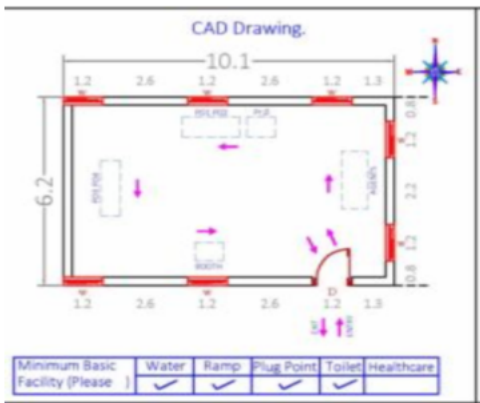

கையொப்பம்

Nazri Naksha

Google Map View

Polling Station Building Front View

Polling Station Front View

Cad View

Key MAP View

சட்டமன்றத் தொகுதியின் எண் மற்றும் பெயர் : 29-ஸ்ரீபெரும்புதூர் பிரிவு எண் மற்றும் பெயர் 1-மாடம்பாக்கம் ஊராட்சி மற்றும் (வ.கி), வார்டு 1 பாலாஜி நகர்