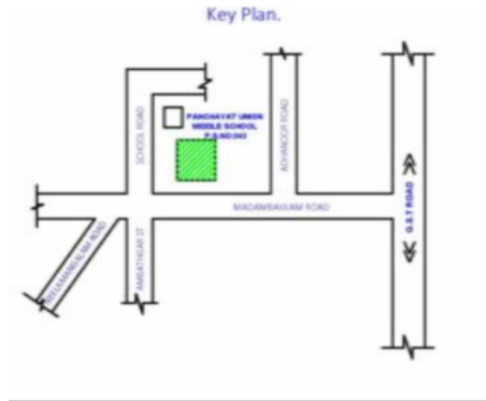

வாக்காளர் பதிவு அலுவலரின்
கையொப்பம்

Nazri Naksha

Google Map View

Polling Station Building Front View

Polling Station Front View

Cad View

Key MAP View

1 பெயர் : முருகன் தந்தை பெயர்: பலராமன் வீட்டு எண் : 1 வயது : 43 பாலினம் : ஆண்	YPE1537257 Photo is available	2 பெயர் : மணிகண்டன் தந்தை பெயர்: தனபாண்டியன் வீட்டு எண் : 1 வயது : 43 பாலினம் : ஆண்	GBT1069400 Photo is available	3 பெயர் : ஹேமலதா தந்தை பெயர்: முருகேசன் வீட்டு எண் : 1 வயது : 42 பாலினம் : பெண்	ZBK0386417 Photo is available
4 பெயர் : சித்ரா கணவர் பெயர்: ஜோதிராமலிங்கம் வீட்டு எண் : 01 வயது : 39 பாலினம் : பெண்	YPE3046901 Photo is available	5 பெயர் : துர்கா தேவி தந்தை பெயர்: தங்கராஜி வீட்டு எண் : 1 வயது : 34 பாலினம் : பெண்	YPE1537240 Photo is available	6 பெயர் : புவனேஸ்வரி கணவர் பெயர்: முனுசாமி வீட்டு எண் : 1 வயது : 31 பாலினம் : பெண்	YPE1537265 Photo is available
7 பெயர் : ஹரிஹரன் தந்தை பெயர்: ஏழுமலை வீட்டு எண் : 1 வயது : 29 பாலினம் : ஆண்	YPE1974724 Photo is available	8 பெயர் : கலைவாணி தந்தை பெயர்: சேட்டு வீட்டு எண் : 1 வயது : 27 பாலினம் : பெண்	YPE1974716 Photo is available	9 பெயர் : ஹரிணி தந்தை பெயர்: சிவசங்கரன் வீட்டு எண் : 1/ஈ69 வயது : 19 பாலினம் : பெண்	YPE3814167 Photo is available
10 பெயர் : சுதாகர் தந்தை பெயர்: கன்னியப்பன் வீட்டு எண் : 4 வயது : 44 பாலினம் : ஆண்	CUP2105591 Photo is available	11 பெயர் : சத்தியா கணவர் பெயர்: சீனிவாசன் வீட்டு எண் : 4-10 வயது : 38 பாலினம் : பெண்	YPE1975127 Photo is available	12 பெயர் : ரவிக்குமார் தந்தை பெயர்: பொன்னுசாமி வீட்டு எண் : 4/11இ வயது : 67 பாலினம் : ஆண்	YPE3718517 Photo is available
13 பெயர் : சதீஷ்குமார் ர தந்தை பெயர்: ரவிக்குமார் வீட்டு எண் : 4/11இ, வயது : 34 பாலினம் : ஆண்	YPE3460151 Photo is available	14 பெயர் : சூர்யா தந்தை பெயர்: பாண்டியன் வீட்டு எண் : 4-14E வயது : 28 பாலினம் : ஆண்	YPE1975119 Photo is available	15 பெயர் : மணிகண்டன் தந்தை பெயர்: சின்னப்பா வீட்டு எண் : 4-16 வயது : 30 பாலினம் : ஆண்	YPE1974708 Photo is available
16 பெயர் : விஜய் தந்தை பெயர்: சின்னப்பா வீட்டு எண் : 4/16இ வயது : 25 பாலினம் : ஆண்	YPE3014693 Photo is available	17 பெயர் : அருண் குமார் தந்தை பெயர்: ரவி வீட்டு எண் : 4-18 வயது : 27 பாலினம் : ஆண்	YPE1974682 Photo is available	18 பெயர் : திவாகர் தந்தை பெயர்: ரவி வீட்டு எண் : 4/18 வயது : 22 பாலினம் : ஆண்	YPE3774106 Photo is available
19 பெயர் : கண்ணன் தந்தை பெயர்: விஜயரங்கன் வீட்டு எண் : 4-19 வயது : 28 பாலினம் : ஆண்	YPE1760826 Photo is available	20 பெயர் : ஷீலா தந்தை பெயர்: கண்ணன் வீட்டு எண் : 4/19 வயது : 25 பாலினம் : பெண்	YPE3014412 Photo is available	21 பெயர் : முருகன் தந்தை பெயர்: முனுசாமி வீட்டு எண் : 4/21 வயது : 49 பாலினம் : ஆண்	YPE3308848 Photo is available
22 பெயர் : உமாவதி தந்தை பெயர்: முருகன் வீட்டு எண் : 4/21 வயது : 48 பாலினம் : பெண்	YPE3309127 Photo is available	23 பெயர் : நடராஜன் தந்தை பெயர்: தாண்டவமூர்த்தி வீட்டு எண் : 4/21 வயது : 38 பாலினம் : ஆண்	YPE3210283 Photo is available	24 பெயர் : சிவரஞ்சனி கணவர் பெயர்: நடராஜன் வீட்டு எண் : 4/21 ஈ வயது : 32 பாலினம் : பெண்	YPE3211141 Photo is available
25 பெயர் : சபரி நந்தன் தந்தை பெயர்: ஏழுமலை வீட்டு எண் : 4/23 வயது : 26 பாலினம் : ஆண்	YPE3309010 Photo is available	26 பெயர் : சரிதா கணவர் பெயர்: சுதாகரன் வீட்டு எண் : 4-26 வயது : 40 பாலினம் : பெண்	CVP3333267 Photo is available	27 பெயர் : திவ்யபிரியா தந்தை பெயர்: கன்னியப்பன் வீட்டு எண் : 4/26 வயது : 36 பாலினம் : பெண்	YPE3822087 Photo is available
28 பெயர் : சுஜாதா தந்தை பெயர்: சுதாகர் வீட்டு எண் : 4/26 வயது : 22 பாலினம் : பெண்	YPE3274941 Photo is available	29 பெயர் : ஷாலினி தந்தை பெயர்: சேட்டு வீட்டு எண் : 4/56 வயது : 25 பாலினம் : பெண்	YPE3211117 Photo is available	30 பெயர் : பரத் தந்தை பெயர்: முருகன் வீட்டு எண் : 4/58 வயது : 20 பாலினம் : ஆண்	YPE3587094 Photo is available