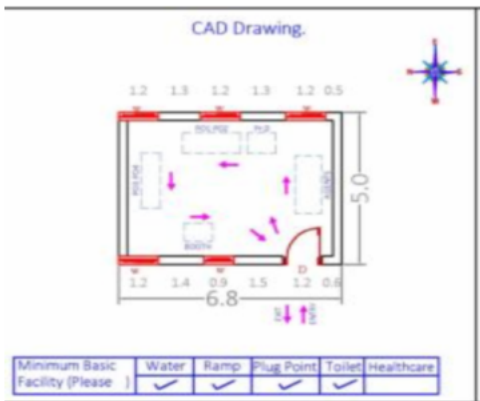

வாக்காளர் பதிவு அலுவலரின்
கையொப்பம்

Nazri Naksha

Google Map View

Polling Station Building Front View

Polling Station Front View

Cad View

Key MAP View

1 பெயர் : முருகன் தந்தை பெயர்: பலராமன் வீட்டு எண் : 1 வயது : 43 பாலினம் : ஆண்	YPE1537257 Photo is available	2 பெயர் : மணிகண்டன் தந்தை பெயர்: தனபாண்டியன் வீட்டு எண் : 1 வயது : 43 பாலினம் : ஆண்	GBT1069400 Photo is available	3 பெயர் : ஹேமலதா தந்தை பெயர்: முருகேசன் வீட்டு எண் : 1 வயது : 42 பாலினம் : பெண்	ZBK0386417 Photo is available
4 பெயர் : சித்ரா கணவர் பெயர்: ஜோதிராமலிங்கம் வீட்டு எண் : 01 வயது : 39 பாலினம் : பெண்	YPE3046901 Photo is available	5 பெயர் : துர்கா தேவி தந்தை பெயர்: தங்கராஜி வீட்டு எண் : 1 வயது : 34 பாலினம் : பெண்	YPE1537240 Photo is available	6 பெயர் : புவனேஸ்வரி கணவர் பெயர்: முனுசாமி வீட்டு எண் : 1 வயது : 31 பாலினம் : பெண்	YPE1537265 Photo is available
7 பெயர் : ஹரிஹரன் தந்தை பெயர்: ஏழுமலை வீட்டு எண் : 1 வயது : 29 பாலினம் : ஆண்	YPE1974724 Photo is available	8 பெயர் : கலைவாணி தந்தை பெயர்: சேட்டு வீட்டு எண் : 1 வயது : 27 பாலினம் : பெண்	YPE1974716 Photo is available	9 பெயர் : ஹரிணி தந்தை பெயர்: சிவசங்கரன் வீட்டு எண் : 1/ஈ69 வயது : 19 பாலினம் : பெண்	YPE3814167 Photo is available
10 பெயர் : சுதாகர் தந்தை பெயர்: கன்னியப்பன் வீட்டு எண் : 4 வயது : 44 பாலினம் : ஆண்	CUP2105591 Photo is available	11 பெயர் : சத்தியா கணவர் பெயர்: சீனிவாசன் வீட்டு எண் : 4-10 வயது : 38 பாலினம் : பெண்	YPE1975127 Photo is available	12 பெயர் : ரவிக்குமார் தந்தை பெயர்: பொன்னுசாமி வீட்டு எண் : 4/11இ வயது : 67 பாலினம் : ஆண்	YPE3718517 Photo is available
13 பெயர் : சதீஷ்குமார் ர தந்தை பெயர்: ரவிக்குமார் வீட்டு எண் : 4/11இ, வயது : 34 பாலினம் : ஆண்	YPE3460151 Photo is available	14 பெயர் : சூர்யா தந்தை பெயர்: பாண்டியன் வீட்டு எண் : 4-14E வயது : 28 பாலினம் : ஆண்	YPE1975119 Photo is available	15 பெயர் : மணிகண்டன் தந்தை பெயர்: சின்னப்பா வீட்டு எண் : 4-16 வயது : 30 பாலினம் : ஆண்	YPE1974708 Photo is available
16 பெயர் : விஜய் தந்தை பெயர்: சின்னப்பா வீட்டு எண் : 4/16இ வயது : 25 பாலினம் : ஆண்	YPE3014693 Photo is available	17 பெயர் : அருண் குமார் தந்தை பெயர்: ரவி வீட்டு எண் : 4-18 வயது : 27 பாலினம் : ஆண்	YPE1974682 Photo is available	18 பெயர் : திவாகர் தந்தை பெயர்: ரவி வீட்டு எண் : 4/18 வயது : 22 பாலினம் : ஆண்	YPE3774106 Photo is available
19 பெயர் : கண்ணன் தந்தை பெயர்: விஜயரங்கன் வீட்டு எண் : 4-19 வயது : 28 பாலினம் : ஆண்	YPE1760826 Photo is available	20 பெயர் : ஷீலா தந்தை பெயர்: கண்ணன் வீட்டு எண் : 4/19 வயது : 25 பாலினம் : பெண்	YPE3014412 Photo is available	21 பெயர் : முருகன் தந்தை பெயர்: முனுசாமி வீட்டு எண் : 4/21 வயது : 49 பாலினம் : ஆண்	YPE3308848 Photo is available
22 பெயர் : உமாவதி தந்தை பெயர்: முருகன் வீட்டு எண் : 4/21 வயது : 48 பாலினம் : பெண்	YPE3309127 Photo is available	23 பெயர் : நடராஜன் தந்தை பெயர்: தாண்டவமூர்த்தி வீட்டு எண் : 4/21 வயது : 38 பாலினம் : ஆண்	YPE3210283 Photo is available	24 பெயர் : சிவரஞ்சனி கணவர் பெயர்: நடராஜன் வீட்டு எண் : 4/21 ஈ வயது : 32 பாலினம் : பெண்	YPE3211141 Photo is available
25 பெயர் : சபரி நந்தன் தந்தை பெயர்: ஏழுமலை வீட்டு எண் : 4/23 வயது : 26 பாலினம் : ஆண்	YPE3309010 Photo is available	26 பெயர் : சரிதா கணவர் பெயர்: சுதாகரன் வீட்டு எண் : 4-26 வயது : 40 பாலினம் : பெண்	CVP3333267 Photo is available	27 பெயர் : திவ்யபிரியா தந்தை பெயர்: கன்னியப்பன் வீட்டு எண் : 4/26 வயது : 36 பாலினம் : பெண்	YPE3822087 Photo is available
28 பெயர் : சுஜாதா தந்தை பெயர்: சுதாகர் வீட்டு எண் : 4/26 வயது : 22 பாலினம் : பெண்	YPE3274941 Photo is available	29 பெயர் : ஷாலினி தந்தை பெயர்: சேட்டு வீட்டு எண் : 4/56 வயது : 25 பாலினம் : பெண்	YPE3211117 Photo is available	30 பெயர் : பரத் தந்தை பெயர்: முருகன் வீட்டு எண் : 4/58 வயது : 20 பாலினம் : ஆண்	YPE3587094 Photo is available