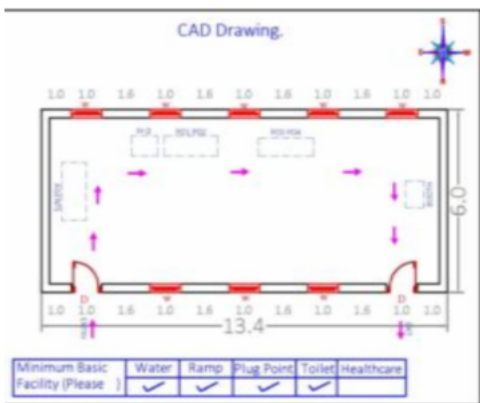

Google Map View

Polling Station Building Front View

Polling Station Front View

Cad View

Key MAP View

1 பெயர் : மோகன் தந்தை பெயர்: ராமதாஸ் வீட்டு எண் : 1 வயது : 66 பாலினம் : ஆண் Photo is available YPE0511055	2 பெயர் : பாலசுப்பிரமணியம் தந்தை பெயர்: பூநீனிவாசன் வீட்டு எண் : 1 வயது : 55 பாலினம் : ஆண் Photo is available YPE1078534	3 பெயர் : புனிதா கணவர் பெயர்: பாலசுப்பிரமணியம் வீட்டு எண் : 1 வயது : 47 பாலினம் : பெண் Photo is available YPE1078542
4 பெயர் : சதீஷ்குமார் மோகன் தந்தை பெயர்: மோகன் வீட்டு எண் : 1 வயது : 39 பாலினம் : ஆண் Photo is available YPE0562066	5 பெயர் : தினேஷ் தந்தை பெயர்: பாலாஜி வீட்டு எண் : 1/1 வயது : 23 பாலினம் : ஆண் Photo is available YPE3203593	6 பெயர் : சங்கீதா தந்தை பெயர்: குமார் வீட்டு எண் : 3 வயது : 24 பாலினம் : பெண் Photo is available YPE3203379
7 பெயர் : சபா தந்தை பெயர்: குமார் வீட்டு எண் : 3/316 வயது : 26 பாலினம் : பெண் Photo is available YPE3168986	8 பெயர் : ஃப்லோராந்ஸ் தெபோரா தந்தை பெயர்: துரைபாபு வீட்டு எண் : 3/360 வயது : 36 பாலினம் : பெண் Photo is available YPE2202091	9 பெயர் : தேவி கணவர் பெயர்: சுதாகர் வீட்டு எண் : 4 வயது : 45 பாலினம் : பெண் Photo is available YPE0912360
10 பெயர் : தமீர்நிஷா பீப் கணவர் பெயர்: சந்தாணம் வீட்டு எண் : 4 வயது : 40 பாலினம் : பெண் Photo is available CVP4515680	11 பெயர் : பாரதி கணவர் பெயர்: பிரதீப் வீட்டு எண் : 4 வயது : 32 பாலினம் : பெண் Photo is available YPE3169489	12 பெயர் : ரேகா தந்தை பெயர்: சசி குமார் வீட்டு எண் : 4 வயது : 23 பாலினம் : பெண் Photo is available YPE3203502
13 பெயர் : மனோகரன் தந்தை பெயர்: ராஜமாணிக்கம் வீட்டு எண் : 4/22 வயது : 56 பாலினம் : ஆண் Photo is available CVP4582409	14 பெயர் : கலைசெல்வி கணவர் பெயர்: மனோகரன் வீட்டு எண் : 4/22 வயது : 44 பாலினம் : பெண் Photo is available CVP4582433	15 பெயர் : ஜெயப்பிரதா தந்தை பெயர்: அர்ச்சுனன் வீட்டு எண் : 4 /71 வயது : 27 பாலினம் : பெண் Photo is available TFN1532811
16 பெயர் : பவித்ரா கணவர் பெயர்: கார்த்திக் வீட்டு எண் : 4/72 வயது : 29 பாலினம் : பெண் Photo is available YPE3347622	S 17 பெயர் : முருகன் தந்தை பெயர்: தேவராஜ் வீட்டு எண் : 4-74 வயது : 55 பாலினம் : ஆண் Photo is available YPE1537497	S 18 பெயர் : சாந்தி கணவர் பெயர்: முருகன் வீட்டு எண் : 4-74 வயது : 53 பாலினம் : பெண் Photo is available YPE1537489
19 பெயர் : மணிகண்டன் தந்தை பெயர்: சேகர் வீட்டு எண் : 4/74 வயது : 39 பாலினம் : ஆண் Photo is available NCC0109538	20 பெயர் : திவ்யா கணவர் பெயர்: ராஜ்குமார் வீட்டு எண் : 4-74 வயது : 31 பாலினம் : பெண் Photo is available YPE1611953	21 பெயர் : துளசி கணவர் பெயர்: மணிகண்டன் வீட்டு எண் : 4/ 74 வயது : 28 பாலினம் : பெண் Photo is available NCC1157718
22 பெயர் : ஜான்சி ராணி கணவர் பெயர்: தம்புராஜ் வீட்டு எண் : 4-76 வயது : 37 பாலினம் : பெண் Photo is available YPE1975614	23 பெயர் : அரிதாஸ் தந்தை பெயர்: தாமோதிரன் வீட்டு எண் : 4-77 வயது : 63 பாலினம் : ஆண் Photo is available YPE1077858	24 பெயர் : யுவராஜ் தந்தை பெயர்: ஹரிதாஸ் வீட்டு எண் : 4-77 வயது : 38 பாலினம் : ஆண் Photo is available YPE0562231
25 பெயர் : ஷோபனா கணவர் பெயர்: யுவராஜ் வீட்டு எண் : 4-77 வயது : 38 பாலினம் : பெண் Photo is available YPE0562249	26 பெயர் : பிரியா தந்தை பெயர்: ஹரிதாஸ் வீட்டு எண் : 4-77 வயது : 36 பாலினம் : பெண் Photo is available YPE0562207	27 பெயர் : ரவீந்திரன் தந்தை பெயர்: சீனிவாசன் வீட்டு எண் : 4-79 வயது : 68 பாலினம் : ஆண் Photo is available YPE0902767
28 பெயர் : மதிவாணன் தந்தை பெயர்: ரவீந்திரன் வீட்டு எண் : 4-79 வயது : 35 பாலினம் : ஆண் Photo is available YPE0902775	29 பெயர் : ஜெயபுரீ தந்தை பெயர்: ரவீந்திரன் வீட்டு எண் : 4-79 வயது : 32 பாலினம் : பெண் Photo is available YPE1077833	30 பெயர் : அஸ்வின்குமார் தந்தை பெயர்: சாரி வீட்டு எண் : 4/87 வயது : 39 பாலினம் : ஆண் Photo is available CVP4582425