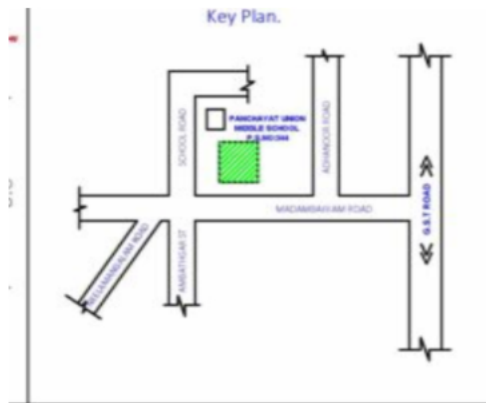

Key MAP View