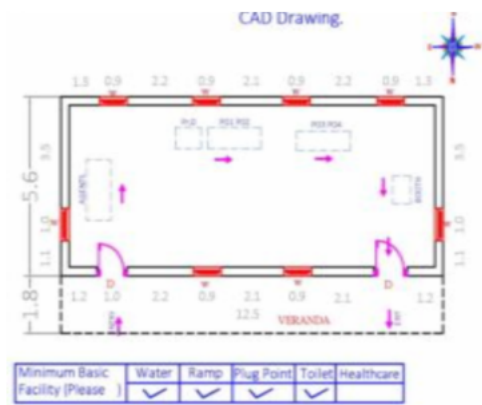

Google Map View

Polling Station Building Front View

Polling Station Front View

Cad View

Key MAP View

1	YPE1624568	பெயர் : பட்டு கணவர் பெயர்: ரமேஷ் வீட்டு எண் : 1 வயது : 56 பாலினம் : பெண்	Photo is available	2	YPE0189340	பெயர் : கோபு தந்தை பெயர்: நடேசன் வீட்டு எண் : 1 வயது : 53 பாலினம் : ஆண்	Photo is available	3	YPE1104983	பெயர் : ஜெயராணி கணவர் பெயர்: ஏழுமலை வீட்டு எண் : 1 வயது : 47 பாலினம் : பெண்	Photo is available
4	YPE1908854	பெயர் : சந்திரா கணவர் பெயர்: குமார் வீட்டு எண் : 1 வயது : 46 பாலினம் : பெண்	Photo is available	5	YPE1908847	பெயர் : குமார் தந்தை பெயர்: கன்னியப்பன் வீட்டு எண் : 1 வயது : 45 பாலினம் : ஆண்	Photo is available	6	YPE0189290	பெயர் : கார்த்திகேயன் தந்தை பெயர்: முனியப்பன் வீட்டு எண் : 1 வயது : 45 பாலினம் : ஆண்	Photo is available
7	YPE0449330	பெயர் : அழகேஸ்வரி கணவர் பெயர்: சிவானந்தன் வீட்டு எண் : 1 வயது : 43 பாலினம் : பெண்	Photo is available	8	YPE1982859	பெயர் : நெல்சன் தந்தை பெயர்: ஆல்பர்ட் வீட்டு எண் : 1 வயது : 43 பாலினம் : ஆண்	Photo is available	9	YPE0449561	பெயர் : சீத்தா கணவர் பெயர்: சம்பு ராம் வீட்டு எண் : 1 வயது : 43 பாலினம் : பெண்	Photo is available
10	YPE1908797	பெயர் : வேண்டாம்மாள் கணவர் பெயர்: மோகன் வீட்டு எண் : 1 வயது : 41 பாலினம் : பெண்	Photo is available	11	YPE0189308	பெயர் : உஷா இதரர் பெயர்: முருகன் வீட்டு எண் : 1 வயது : 41 பாலினம் : பெண்	Photo is available	12	YPE0574400	பெயர் : சுகுணா கணவர் பெயர்: அருள் வீட்டு எண் : 1 வயது : 40 பாலினம் : பெண்	Photo is available
13	YPE0189993	பெயர் : சபரியம்மாள் கணவர் பெயர்: பாண்டியன் வீட்டு எண் : 1 வயது : 40 பாலினம் : பெண்	Photo is available	14	YPE0190009	பெயர் : பாண்டியன் தந்தை பெயர்: பீம்பிள்ளை வீட்டு எண் : 1 வயது : 39 பாலினம் : ஆண்	Photo is available	15	YPE1624873	பெயர் : தேவிகா கணவர் பெயர்: முருகன் வீட்டு எண் : 1 வயது : 39 பாலினம் : பெண்	Photo is available
16	YPE0189142	பெயர் : செலினா கணவர் பெயர்: முருகன் வீட்டு எண் : 1 வயது : 38 பாலினம் : பெண்	Photo is available	17	YPE1105030	பெயர் : துர்கா கணவர் பெயர்: சீனிவாசன் வீட்டு எண் : 1 வயது : 38 பாலினம் : பெண்	Photo is available	18	YPE1105162	பெயர் : நித்தியா தந்தை பெயர்: விஜயன் வீட்டு எண் : 1 வயது : 38 பாலினம் : பெண்	Photo is available
19	YPE0189266	பெயர் : மணிவண்ணன் தந்தை பெயர்: கோபால் வீட்டு எண் : 1 வயது : 37 பாலினம் : ஆண்	Photo is available	20	YPE0189282	பெயர் : பிரபாகரன் தந்தை பெயர்: கே சுப்ரமணி வீட்டு எண் : 1 வயது : 37 பாலினம் : ஆண்	Photo is available	21	YPE1105048	பெயர் : குமார் தந்தை பெயர்: முருகேசன் வீட்டு எண் : 1 வயது : 37 பாலினம் : ஆண்	Photo is available
22	YPE1104843	பெயர் : சுமதி கணவர் பெயர்: செந்தமிழ் வீட்டு எண் : 1 வயது : 37 பாலினம் : பெண்	Photo is available	23	YPE0189183	பெயர் : முருகையா தந்தை பெயர்: நாகப்பன் வீட்டு எண் : 1 வயது : 37 பாலினம் : ஆண்	Photo is available	24	YPE0189274	பெயர் : திருமலை தந்தை பெயர்: கோபால் வீட்டு எண் : 1 வயது : 36 பாலினம் : ஆண்	Photo is available
25	YPE0189316	பெயர் : சந்திரகலா தந்தை பெயர்: தேவதாஸ் வீட்டு எண் : 1 வயது : 36 பாலினம் : பெண்	Photo is available	26	YPE0190017	பெயர் : ரமேஷ்குமார் தந்தை பெயர்: மனோகரன் வீட்டு எண் : 1 வயது : 36 பாலினம் : ஆண்	Photo is available	27	YPE0190025	பெயர் : முபாரக் அலி தந்தை பெயர்: தாஜுதீன் வீட்டு எண் : 1 வயது : 36 பாலினம் : ஆண்	Photo is available
28	YPE0189324	பெயர் : பிரகாஷ் தந்தை பெயர்: ரவி வீட்டு எண் : 1 வயது : 36 பாலினம் : ஆண்	Photo is available	29	YPE1624840	பெயர் : பூர்ணிமா கணவர் பெயர்: பிரபாகரன் வீட்டு எண் : 1 வயது : 35 பாலினம் : பெண்	Photo is available	30	YPE1890433	பெயர் : தமயந்தி கணவர் பெயர்: ராஜேஷ்குமார் வீட்டு எண் : 1 வயது : 35 பாலினம் : பெண்	Photo is available