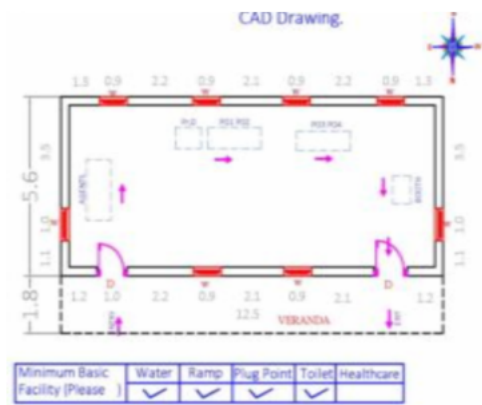

Google Map View

Polling Station Building Front View

Polling Station Front View

Cad View

Key MAP View

சட்டமன்றத் தொகுதியின் எண் மற்றும் பெயர் : 29-ஸ்ரீபெரும்புதூர் பிரிவு எண் மற்றும் பெயர் 1-சந்தவேலூர் (ஊ) மற்றும் (வ.கி), வார்டு3 புனிதவளனார்தகர்