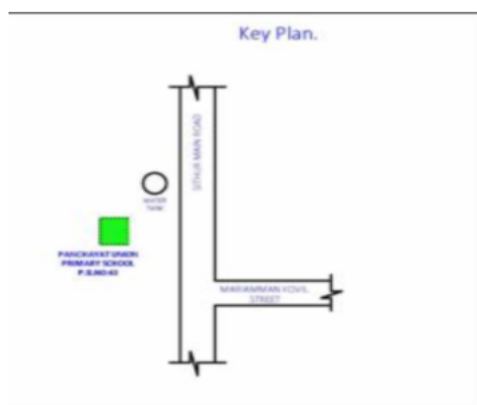

Google Map View

Polling Station Building Front View

Polling Station Front View

Cad View

Key MAP View

சட்டமன்றத் தொகுதியின் எண் மற்றும் பெயர் : 29-ஸ்ரீபெரும்புதூர் பிரிவு எண் மற்றும் பெயர் 1-சந்தவேலூர் (ஊ) மற்றும் (வ.கி), வார்டு3 புனிதவளனார்தகர்