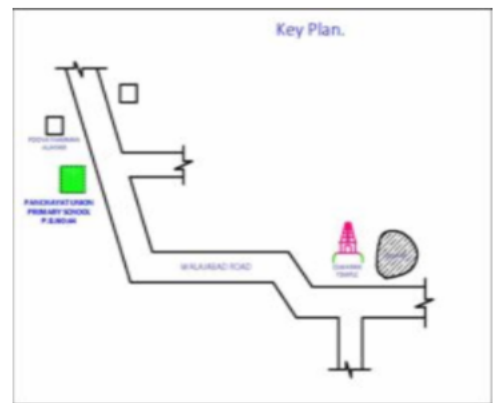

Google Map View

Polling Station Building Front View

Polling Station Front View

Cad View

Key MAP View

சட்டமன்றத் தொகுதியின் எண் மற்றும் பெயர் : 29-ஸ்ரீபெரும்புதூர் பிரிவு எண் மற்றும் பெயர் 1-குண்ணம் (ஊ) மற்றும் (வ.கி), வார்டு 3 பெருமாள் கோயில் தெரு (காலணி)