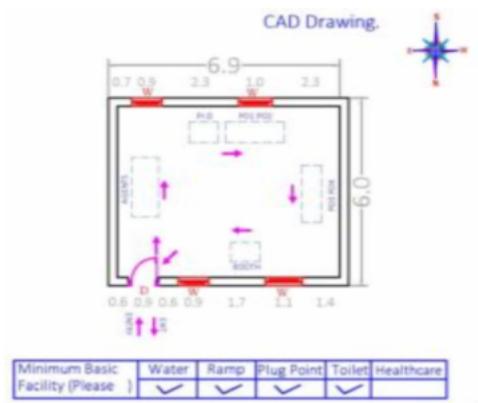

Google Map View

Polling Station Building Front View

Polling Station Front View

Cad View

Key MAP View

சட்டமன்றத் தொகுதியின் எண் மற்றும் பெயர் : 29-ஸ்ரீபெரும்புதூர் பிரிவு எண் மற்றும் பெயர் 1-குண்ணம் (ஊ) மற்றும் (வ.கி), வார்டு 3 பெருமாள் கோயில் தெரு (காலணி)