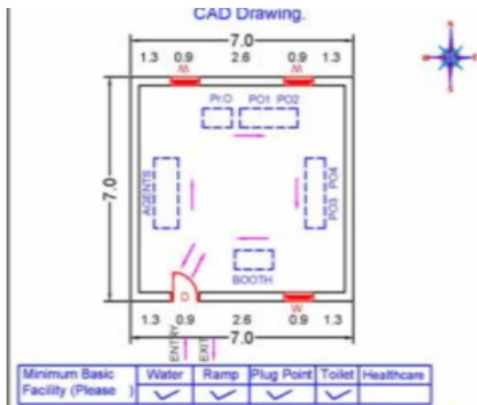

Google Map View

Polling Station Building Front View

Polling Station Front View

Cad View

Key MAP View

1 பெயர் : முத்து தந்தை பெயர்: மூங்கிலான் வீட்டு எண் : 1 வயது : 67 பாலினம் : ஆண்	YPE0001834 Photo is available	2 பெயர் : நரசிம்மன் தந்தை பெயர்: வீராசாமி வீட்டு எண் : 1 வயது : 63 பாலினம் : ஆண்	CVP1350040 Photo is available	3 பெயர் : வசந்தா கணவர் பெயர்: தயாளன் வீட்டு எண் : 1 வயது : 63 பாலினம் : பெண்	YPE0001768 Photo is available
4 பெயர் : சாந்தி கணவர் பெயர்: நரசிம்மன் வீட்டு எண் : 1 வயது : 59 பாலினம் : பெண்	YPE2320570 Photo is available	5 பெயர் : ஆறுமுகம் தந்தை பெயர்: நரசிம்மன் வீட்டு எண் : 1 வயது : 53 பாலினம் : ஆண்	YPE0773481 Photo is available	6 பெயர் : வள்ளியம்மாள் தந்தை பெயர்: ஆறுமுகம் வீட்டு எண் : 1 வயது : 51 பாலினம் : பெண்	YPE0773473 Photo is available
7 பெயர் : பாஸ்கர் தந்தை பெயர்: தயாளன் வீட்டு எண் : 1 வயது : 45 பாலினம் : ஆண்	YPE0560144 Photo is available	8 பெயர் : மோகனா கணவர் பெயர்: பார்த்தீபன் வீட்டு எண் : 1 வயது : 43 பாலினம் : பெண்	YPE0001909 Photo is available	9 பெயர் : நாகவள்ளி கணவர் பெயர்: பாஸ்கர் வீட்டு எண் : 1 வயது : 43 பாலினம் : பெண்	YPE0560136 Photo is available
10 பெயர் : கிரிதரன் தந்தை பெயர்: நரசிம்மன் வீட்டு எண் : 1 வயது : 43 பாலினம் : ஆண்	CVP4415519 Photo is available	# 11 பெயர் : கோட்டீஸ்வரன் ந நரசிம்மன் வீ தந்தை பெயர்: நரசிம்மன் வீட்டு எண் : 1 வயது : 40 பாலினம் : ஆண்	CVP2306140 Photo is available	12 பெயர் : செந்தில் தந்தை பெயர்: மணி வீட்டு எண் : 1 வயது : 38 பாலினம் : ஆண்	CVP4695581 Photo is available
13 பெயர் : லோகேஷ் தந்தை பெயர்: தயாளன் வீட்டு எண் : 1 வயது : 38 பாலினம் : ஆண்	YPE0001776 Photo is available	14 பெயர் : ஜோதி கணவர் பெயர்: லோகநாதன் வீட்டு எண் : 1 வயது : 35 பாலினம் : பெண்	YPE1547686 Photo is available	15 பெயர் : திவ்யா கணவர் பெயர்: பிரபாகரன் வீட்டு எண் : 1 வயது : 35 பாலினம் : பெண்	YPE1089986 Photo is available
16 பெயர் : காண்ட்பன் தந்தை பெயர்: ஆறுமுகம் வீட்டு எண் : 1 வயது : 35 பாலினம் : ஆண்	YPE0773499 Photo is available	17 பெயர் : ஷோபா கணவர் பெயர்: மகேந்திரன் வீட்டு எண் : 1 வயது : 35 பாலினம் : பெண்	YPE0915744 Photo is available	18 பெயர் : ஈஸ்வரி கணவர் பெயர்: பக்தன் வீட்டு எண் : 1 வயது : 34 பாலினம் : பெண்	YPE0915504 Photo is available
19 பெயர் : சித்ரா தந்தை பெயர்: மணிகண்டன் வீட்டு எண் : 1 வயது : 33 பாலினம் : பெண்	YPE0915496 Photo is available	20 பெயர் : தீபா நா கணவர் பெயர்: கோட்டீஸ்வரன் வீட்டு எண் : 1 வயது : 33 பாலினம் : பெண்	YPE1089978 Photo is available	21 பெயர் : சும்ன் தந்தை பெயர்: கணேசன் வீட்டு எண் : 1 வயது : 32 பாலினம் : ஆண்	YPE0915629 Photo is available
22 பெயர் : லோகேஷ்வரி கணவர் பெயர்: மகேநாதன் வீட்டு எண் : 1 வயது : 31 பாலினம் : பெண்	YPE3134004 Photo is available	23 பெயர் : சாந்தகுமார் தந்தை பெயர்: சந்திரன் வீட்டு எண் : 1 வயது : 30 பாலினம் : ஆண்	YPE1547694 Photo is available	24 பெயர் : புருஷோத்தமன் தந்தை பெயர்: ராமு வீட்டு எண் : 1 வயது : 30 பாலினம் : ஆண்	YPE1547702 Photo is available
25 பெயர் : கார்த்திக் தந்தை பெயர்: கிருஷ்ணன் வீட்டு எண் : 1 வயது : 30 பாலினம் : ஆண்	YPE1089952 Photo is available	26 பெயர் : தனசேகரன் தந்தை பெயர்: தண்டபாணி வீட்டு எண் : 1 வயது : 29 பாலினம் : ஆண்	YPE1547728 Photo is available	27 பெயர் : சந்தியா தந்தை பெயர்: ஆரிமுத்து வீட்டு எண் : 1 வயது : 28 பாலினம் : பெண்	YPE1616069 Photo is available
28 பெயர் : ரோஜா தந்தை பெயர்: தர்மசீலன் வீட்டு எண் : 1 வயது : 28 பாலினம் : பெண்	YPE1901917 Photo is available	29 பெயர் : வேணுகோபால் தந்தை பெயர்: ரவி வீட்டு எண் : 1 வயது : 27 பாலினம் : ஆண்	YPE1901933 Photo is available	30 பெயர் : சக்திவேல் தந்தை பெயர்: ஆரி முத்து வீட்டு எண் : 1 வயது : 26 பாலினம் : ஆண்	YPE2078681 Photo is available