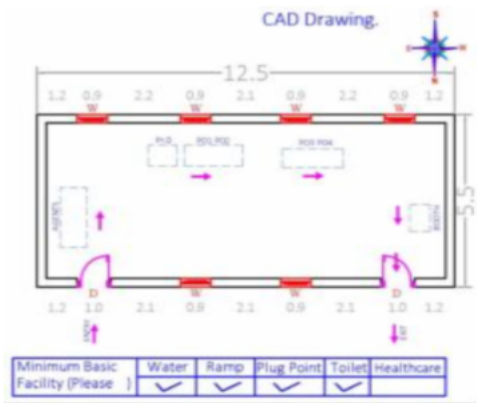

Cad View

Key MAP View