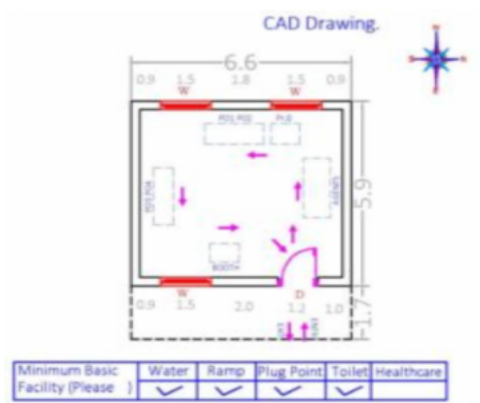

Google Map View

Polling Station Building Front View

Polling Station Front View

Cad View

Key MAP View

1 பெயர் : ஜானகி கணவர் பெயர்: குள்ளப்பன் வீட்டு எண் : 1 வயது : 58 பாலினம் : பெண் Photo is available	YPE1109412	2 பெயர் : ஆறுமுகம் தந்தை பெயர்: சின்னய்யா வீட்டு எண் : 1 வயது : 53 பாலினம் : ஆண் Photo is available	YPE0687103	3 பெயர் : சகிலா கணவர் பெயர்: தயாளன் வீட்டு எண் : 1 வயது : 52 பாலினம் : பெண் Photo is available	YPE0930545
4 பெயர் : ஜெகதீஸ்வரி கணவர் பெயர்: நித்தியானந்தம் வீட்டு எண் : 1 வயது : 47 பாலினம் : பெண் Photo is available	YPE1295591	5 பெயர் : திவ்யா கணவர் பெயர்: சந்தோஷ் வீட்டு எண் : 1 வயது : 39 பாலினம் : பெண் Photo is available	YPE0930156	6 பெயர் : அஜிசா பானு கணவர் பெயர்: சுல்தான் வீட்டு எண் : 1 வயது : 36 பாலினம் : பெண் Photo is available	YPE1109461
# 7 பெயர் : சதாமுசேன் ச தந்தை பெயர்: சர்பதீன் வீட்டு எண் : 1 வயது : 33 பாலினம் : ஆண் Photo is available	YPE1109479	8 பெயர் : சுவாதி தந்தை பெயர்: ஆதிசேசவன் வீட்டு எண் : 1-138 வயது : 32 பாலினம் : ஆண் Photo is available	YPE0930131	9 பெயர் : ரேகா கணவர் பெயர்: கருணாகரன் வீட்டு எண் : 2-150 வயது : 40 பாலினம் : பெண் Photo is available	YPE0025338
10 பெயர் : ஷீபா கணவர் பெயர்: ராஜசேகர் வீட்டு எண் : 2-200 வயது : 37 பாலினம் : பெண் Photo is available	YPE1768746	11 பெயர் : லாவண்யா கணவர் பெயர்: கோகுல் ராஜ் வீட்டு எண் : 2/268 வயது : 26 பாலினம் : பெண் Photo is available	YPE3265345	12 பெயர் : நிஷாந்தி கணவர் பெயர்: கோடீஸ்வரன் வீட்டு எண் : 2/340 வயது : 29 பாலினம் : பெண் Photo is available	YPE3195880
13 பெயர் : வர்ஷா கணவர் பெயர்: நிஷாந்த் வீட்டு எண் : 2/340 வயது : 23 பாலினம் : பெண் Photo is available	YPE3537115	14 பெயர் : தினேஷ் குமார் தந்தை பெயர்: சுப்பிரமணி வீட்டு எண் : 2/341 வயது : 36 பாலினம் : ஆண் Photo is available	YPE0025932	15 பெயர் : பிரேம்குமார் தந்தை பெயர்: சுப்பிரமணி வீட்டு எண் : 2/341 வயது : 26 பாலினம் : ஆண் Photo is available	YPE3471133
16 பெயர் : கலைவாணி தந்தை பெயர்: ஜெயராமன் வீட்டு எண் : 2/342 வயது : 29 பாலினம் : பெண் Photo is available	TRQ0905265	17 பெயர் : சஞ்சய் தந்தை பெயர்: ஜான் வீட்டு எண் : 2/342 வயது : 25 பாலினம் : ஆண் Photo is available	YPE3204906	18 பெயர் : தமிழ்ச்செல்வன் தந்தை பெயர்: குமார் வீட்டு எண் : 2/344 வயது : 23 பாலினம் : ஆண் Photo is available	YPE3184843
19 பெயர் : கலைமகள் கணவர் பெயர்: சுமன் வீட்டு எண் : 2/345 வயது : 38 பாலினம் : பெண் Photo is available	YPE2099943	20 பெயர் : உஷா தந்தை பெயர்: பக்கிரி வீட்டு எண் : 2-350 வயது : 28 பாலினம் : பெண் Photo is available	YPE1626902	21 பெயர் : வெண்ணிலா கணவர் பெயர்: வெங்கடேசன் வீட்டு எண் : 2-353 வயது : 39 பாலினம் : பெண் Photo is available	YPE0025320
22 பெயர் : செல்வி கணவர் பெயர்: கார்த்திக் வீட்டு எண் : 2-357 வயது : 29 பாலினம் : பெண் Photo is available	YPE1626944	23 பெயர் : முருகன் தந்தை பெயர்: ஏழுமலை வீட்டு எண் : 2/362 வயது : 44 பாலினம் : ஆண் Photo is available	CVP4550539	24 பெயர் : பாக்கியலட்சுமி கணவர் பெயர்: சுரேஷ் வீட்டு எண் : 2-365 வயது : 42 பாலினம் : பெண் Photo is available	CVP2440055
25 பெயர் : பானுப்பிரியா கணவர் பெயர்: சதீஷ்குமார் வீட்டு எண் : 2/365 வயது : 26 பாலினம் : பெண் Photo is available	YPE3471166	26 பெயர் : தருண் தந்தை பெயர்: சுரேஷ் வீட்டு எண் : 2/365 வயது : 20 பாலினம் : ஆண் Photo is available	YPE3548195	27 பெயர் : சசிகலா கணவர் பெயர்: ரவிசந்திரன் வீட்டு எண் : 2/366 வயது : 33 பாலினம் : பெண் Photo is available	YPE2077063
28 பெயர் : அய்யக்கான் தந்தை பெயர்: சாகுல்அமீது வீட்டு எண் : 2-505 வயது : 43 பாலினம் : ஆண் Photo is available	YPE0025379	S 29 பெயர் : ஆபிதாபீவி கணவர் பெயர்: போகோப் வீட்டு எண் : 2-507 வயது : 52 பாலினம் : பெண் Photo is available	YPE0025387	30 பெயர் : சந்தியா தந்தை பெயர்: ஆறுமுகம் வீட்டு எண் : 2-593 வயது : 29 பாலினம் : பெண் Photo is available	YPE1550896