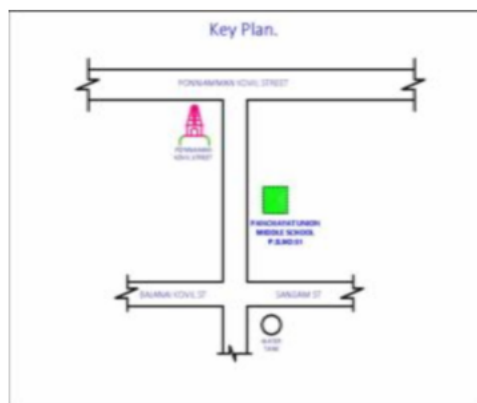

Google Map View

Polling Station Building Front View

Polling Station Front View

Cad View

Key MAP View

1 பெயர் : ஜானகி கணவர் பெயர்: குள்ளப்பன் வீட்டு எண் : 1 வயது : 58 பாலினம் : பெண் Photo is available	YPE1109412	2 பெயர் : ஆறுமுகம் தந்தை பெயர்: சின்னய்யா வீட்டு எண் : 1 வயது : 53 பாலினம் : ஆண் Photo is available	YPE0687103	3 பெயர் : சகிலா கணவர் பெயர்: தயாளன் வீட்டு எண் : 1 வயது : 52 பாலினம் : பெண் Photo is available	YPE0930545
4 பெயர் : ஜெகதீஸ்வரி கணவர் பெயர்: நித்தியானந்தம் வீட்டு எண் : 1 வயது : 47 பாலினம் : பெண் Photo is available	YPE1295591	5 பெயர் : திவ்யா கணவர் பெயர்: சந்தோஷ் வீட்டு எண் : 1 வயது : 39 பாலினம் : பெண் Photo is available	YPE0930156	6 பெயர் : அஜிசா பானு கணவர் பெயர்: சுல்தான் வீட்டு எண் : 1 வயது : 36 பாலினம் : பெண் Photo is available	YPE1109461
# 7 பெயர் : சதாமுசேன் ச தந்தை பெயர்: சர்பதீன் வீட்டு எண் : 1 வயது : 33 பாலினம் : ஆண் Photo is available	YPE1109479	8 பெயர் : சுவாதி தந்தை பெயர்: ஆதிசேசவன் வீட்டு எண் : 1-138 வயது : 32 பாலினம் : ஆண் Photo is available	YPE0930131	9 பெயர் : ரேகா கணவர் பெயர்: கருணாகரன் வீட்டு எண் : 2-150 வயது : 40 பாலினம் : பெண் Photo is available	YPE0025338
10 பெயர் : ஷீபா கணவர் பெயர்: ராஜசேகர் வீட்டு எண் : 2-200 வயது : 37 பாலினம் : பெண் Photo is available	YPE1768746	11 பெயர் : லாவண்யா கணவர் பெயர்: கோகுல் ராஜ் வீட்டு எண் : 2/268 வயது : 26 பாலினம் : பெண் Photo is available	YPE3265345	12 பெயர் : நிஷாந்தி கணவர் பெயர்: கோடீஸ்வரன் வீட்டு எண் : 2/340 வயது : 29 பாலினம் : பெண் Photo is available	YPE3195880
13 பெயர் : வர்ஷா கணவர் பெயர்: நிஷாந்த் வீட்டு எண் : 2/340 வயது : 23 பாலினம் : பெண் Photo is available	YPE3537115	14 பெயர் : தினேஷ் குமார் தந்தை பெயர்: சுப்பிரமணி வீட்டு எண் : 2/341 வயது : 36 பாலினம் : ஆண் Photo is available	YPE0025932	15 பெயர் : பிரேம்குமார் தந்தை பெயர்: சுப்பிரமணி வீட்டு எண் : 2/341 வயது : 26 பாலினம் : ஆண் Photo is available	YPE3471133
16 பெயர் : கலைவாணி தந்தை பெயர்: ஜெயராமன் வீட்டு எண் : 2/342 வயது : 29 பாலினம் : பெண் Photo is available	TRQ0905265	17 பெயர் : சஞ்சய் தந்தை பெயர்: ஜான் வீட்டு எண் : 2/342 வயது : 25 பாலினம் : ஆண் Photo is available	YPE3204906	18 பெயர் : தமிழ்ச்செல்வன் தந்தை பெயர்: குமார் வீட்டு எண் : 2/344 வயது : 23 பாலினம் : ஆண் Photo is available	YPE3184843
19 பெயர் : கலைமகள் கணவர் பெயர்: சுமன் வீட்டு எண் : 2/345 வயது : 38 பாலினம் : பெண் Photo is available	YPE2099943	20 பெயர் : உஷா தந்தை பெயர்: பக்கிரி வீட்டு எண் : 2-350 வயது : 28 பாலினம் : பெண் Photo is available	YPE1626902	21 பெயர் : வெண்ணிலா கணவர் பெயர்: வெங்கடேசன் வீட்டு எண் : 2-353 வயது : 39 பாலினம் : பெண் Photo is available	YPE0025320
22 பெயர் : செல்வி கணவர் பெயர்: கார்த்திக் வீட்டு எண் : 2-357 வயது : 29 பாலினம் : பெண் Photo is available	YPE1626944	23 பெயர் : முருகன் தந்தை பெயர்: ஏழுமலை வீட்டு எண் : 2/362 வயது : 44 பாலினம் : ஆண் Photo is available	CVP4550539	24 பெயர் : பாக்கியலட்சுமி கணவர் பெயர்: சுரேஷ் வீட்டு எண் : 2-365 வயது : 42 பாலினம் : பெண் Photo is available	CVP2440055
25 பெயர் : பானுப்பிரியா கணவர் பெயர்: சதீஷ்குமார் வீட்டு எண் : 2/365 வயது : 26 பாலினம் : பெண் Photo is available	YPE3471166	26 பெயர் : தருண் தந்தை பெயர்: சுரேஷ் வீட்டு எண் : 2/365 வயது : 20 பாலினம் : ஆண் Photo is available	YPE3548195	27 பெயர் : சசிகலா கணவர் பெயர்: ரவிசந்திரன் வீட்டு எண் : 2/366 வயது : 33 பாலினம் : பெண் Photo is available	YPE2077063
28 பெயர் : அய்யக்கான் தந்தை பெயர்: சாகுல்அமீது வீட்டு எண் : 2-505 வயது : 43 பாலினம் : ஆண் Photo is available	YPE0025379	S 29 பெயர் : ஆபிதாபீவி கணவர் பெயர்: போகோப் வீட்டு எண் : 2-507 வயது : 52 பாலினம் : பெண் Photo is available	YPE0025387	30 பெயர் : சந்தியா தந்தை பெயர்: ஆறுமுகம் வீட்டு எண் : 2-593 வயது : 29 பாலினம் : பெண் Photo is available	YPE1550896