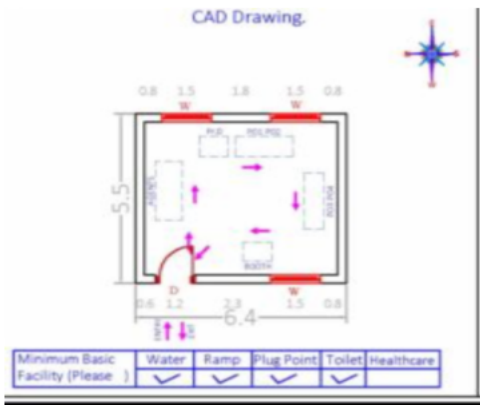

Cad View

Key MAP View