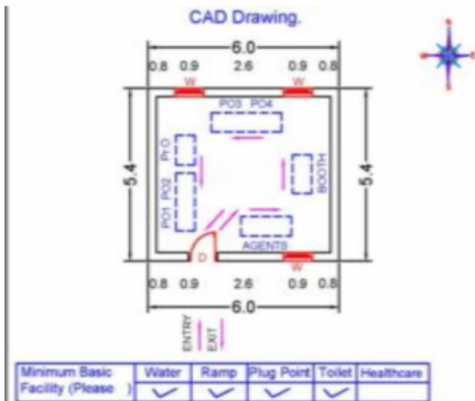

Cad View

Key MAP View