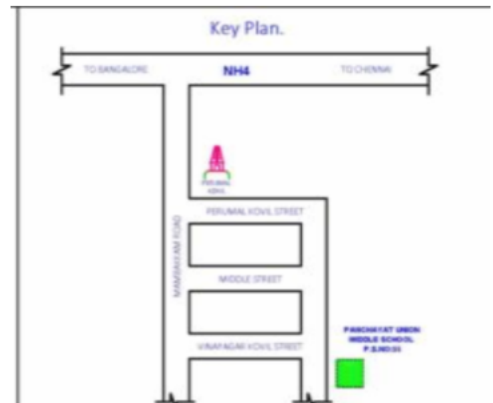

Google Map View

Polling Station Building Front View

Polling Station Front View

Cad View

Key MAP View

1 பெயர் : அனிதா, தந்தை பெயர்: தேவ இருதயநாதன் வீட்டு எண் : 1 வயது : 40 பாலினம் : பெண் Photo is available	YPE0453431	2 பெயர் : அம்சா கணவர் பெயர்: முருகேசன் வீட்டு எண் : 1 வயது : 40 பாலினம் : பெண் Photo is available	YPE0453944	3 பெயர் : சுரேஷ் தந்தை பெயர்: கண்ணியப்பன் வீட்டு எண் : 1 வயது : 39 பாலினம் : ஆண் Photo is available	YPE0194837
4 பெயர் : ருபிமார்கிட் கணவர் பெயர்: முனுசாமி வீட்டு எண் : 1 வயது : 38 பாலினம் : பெண் Photo is available	YPE0578997	5 பெயர் : பிரவின், தந்தை பெயர்: தேவஇருதய நாதன் வீட்டு எண் : 1 வயது : 37 பாலினம் : ஆண் Photo is available	YPE0453449	6 பெயர் : புவனேஷ்குமார் தந்தை பெயர்: பழனி வீட்டு எண் : 1 வயது : 37 பாலினம் : ஆண் Photo is available	YPE1911494
7 பெயர் : மோகனா சுரேஷ் தந்தை பெயர்: சுரேஷ் வீட்டு எண் : 1 வயது : 36 பாலினம் : ஆண் Photo is available	YPE0194845	8 பெயர் : வெண்ணிலா கணவர் பெயர்: கன்னியப்பன் வீட்டு எண் : 1 வயது : 33 பாலினம் : பெண் Photo is available	YPE0786871	9 பெயர் : காயத்ரி தந்தை பெயர்: முனுசாமி வீட்டு எண் : 1 வயது : 27 பாலினம் : பெண் Photo is available	YPE1911460
10 பெயர் : அர்ச்சனா தந்தை பெயர்: சேகர் வீட்டு எண் : 1 வயது : 27 பாலினம் : பெண் Photo is available	YPE1911486	11 பெயர் : மாளவிகா கணவர் பெயர்: விக்னேஷ்வரன் வீட்டு எண் : 1 வயது : 25 பாலினம் : பெண் Photo is available	YPE3142155	12 பெயர் : காயத்ரி தந்தை பெயர்: மகாலிங்கம் வீட்டு எண் : 1 வயது : 22 பாலினம் : பெண் Photo is available	YPE3285376
13 பெயர் : பூஷ்பகலா தந்தை பெயர்: துளசி வீட்டு எண் : 1/13 வயது : 25 பாலினம் : பெண் Photo is available	YPE3142171	14 பெயர் : யமுனாதேவி தந்தை பெயர்: பாபு வீட்டு எண் : 1/20 வயது : 23 பாலினம் : பெண் Photo is available	YPE3142015	15 பெயர் : இராஜா தந்தை பெயர்: மதுரை வீட்டு எண் : 1/33 வயது : 53 பாலினம் : ஆண் Photo is available	YPE0453456
16 பெயர் : மனோபிரியா கணவர் பெயர்: தட்சிணாமூர்த்தி வீட்டு எண் : 1/71 வயது : 35 பாலினம் : பெண் Photo is available	YPE3283033	17 பெயர் : சீதா கணவர் பெயர்: கமலகண்ணன் வீட்டு எண் : 1/76 வயது : 29 பாலினம் : பெண் Photo is available	YPE3141934	18 பெயர் : சோபனா தாயின் பெயர்: கோட்டீஸ்வரி வீட்டு எண் : 1/78 வயது : 24 பாலினம் : பெண் Photo is available	YPE3281805
19 பெயர் : விஷ்வநாதன் ஆர் விஸ்வநாதன் ர தந்தை பெயர்: ரவி வீட்டு எண் : 1-na வயது : 28 பாலினம் : ஆண் Photo is available	YPE1628932	20 பெயர் : பூஜா தந்தை பெயர்: கணேஷ்குமார் வீட்டு எண் : 2/51 வயது : 26 பாலினம் : பெண் Photo is available	YPE3198538	21 பெயர் : தேவி கணவர் பெயர்: எல்லப்பன் வீட்டு எண் : 2/143 வயது : 47 பாலினம் : பெண் Photo is available	YPE3142239
22 பெயர் : ஆகாஷ் தந்தை பெயர்: பழனி வீட்டு எண் : 2/228 வயது : 25 பாலினம் : ஆண் Photo is available	YPE2088516	23 பெயர் : பூங்குழலி கணவர் பெயர்: ரமேஷ் வீட்டு எண் : 3 வயது : 34 பாலினம் : பெண் Photo is available	YPE1853027	24 பெயர் : தமிழரசன் தாயின் பெயர்: கிரிஜா வீட்டு எண் : 240 வயது : 21 பாலினம் : ஆண் Photo is available	YPE3493624
25 பெயர் : தேன்மொழி கணவர் பெயர்: ராஜி வீட்டு எண் : 3-120 வயது : 34 பாலினம் : பெண் Photo is available	YPE1399948	26 பெயர் : பூங்குழலி கணவர் பெயர்: சரண்ராஜ் சரண்ராஜ் வீட்டு எண் : 3/154 வயது : 28 பாலினம் : பெண் Photo is available	YPE3199189	27 பெயர் : நரசிம்மன் தந்தை பெயர்: பாளையத்தான் வீட்டு எண் : 3-191 வயது : 27 பாலினம் : ஆண் Photo is available	YPE1984145
28 பெயர் : சுரேஷ் தந்தை பெயர்: செல்வகுமார் வீட்டு எண் : 3/192 வயது : 39 பாலினம் : ஆண் Photo is available	YPE3528379	29 பெயர் : லாவண்யா தந்தை பெயர்: மோகன் வீட்டு எண் : 3-198 வயது : 32 பாலினம் : பெண் Photo is available	YPE1113026	30 பெயர் : கார்த்திக் தந்தை பெயர்: ஏழுமலை வீட்டு எண் : 3-210 வயது : 30 பாலினம் : ஆண் Photo is available	YPE1399872