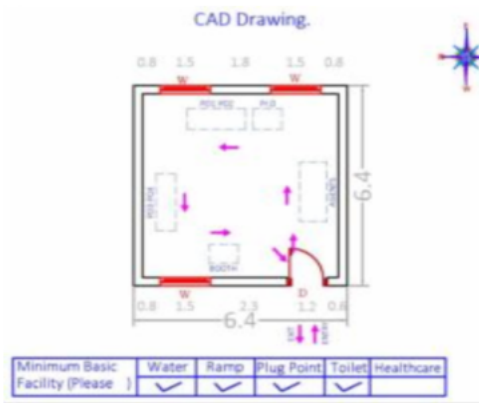

Google Map View

Polling Station Building Front View

Polling Station Front View

Cad View

Key MAP View

1 பெயர் : அனிதா, தந்தை பெயர்: தேவ இருதயநாதன் வீட்டு எண் : 1 வயது : 40 பாலினம் : பெண் Photo is available	YPE0453431	2 பெயர் : அம்சா கணவர் பெயர்: முருகேசன் வீட்டு எண் : 1 வயது : 40 பாலினம் : பெண் Photo is available	YPE0453944	3 பெயர் : சுரேஷ் தந்தை பெயர்: கண்ணியப்பன் வீட்டு எண் : 1 வயது : 39 பாலினம் : ஆண் Photo is available	YPE0194837
4 பெயர் : ருபிமார்கிட் கணவர் பெயர்: முனுசாமி வீட்டு எண் : 1 வயது : 38 பாலினம் : பெண் Photo is available	YPE0578997	5 பெயர் : பிரவின், தந்தை பெயர்: தேவஇருதய நாதன் வீட்டு எண் : 1 வயது : 37 பாலினம் : ஆண் Photo is available	YPE0453449	6 பெயர் : புவனேஷ்குமார் தந்தை பெயர்: பழனி வீட்டு எண் : 1 வயது : 37 பாலினம் : ஆண் Photo is available	YPE1911494
7 பெயர் : மோகனா சுரேஷ் தந்தை பெயர்: சுரேஷ் வீட்டு எண் : 1 வயது : 36 பாலினம் : ஆண் Photo is available	YPE0194845	8 பெயர் : வெண்ணிலா கணவர் பெயர்: கன்னியப்பன் வீட்டு எண் : 1 வயது : 33 பாலினம் : பெண் Photo is available	YPE0786871	9 பெயர் : காயத்ரி தந்தை பெயர்: முனுசாமி வீட்டு எண் : 1 வயது : 27 பாலினம் : பெண் Photo is available	YPE1911460
10 பெயர் : அர்ச்சனா தந்தை பெயர்: சேகர் வீட்டு எண் : 1 வயது : 27 பாலினம் : பெண் Photo is available	YPE1911486	11 பெயர் : மாளவிகா கணவர் பெயர்: விக்னேஷ்வரன் வீட்டு எண் : 1 வயது : 25 பாலினம் : பெண் Photo is available	YPE3142155	12 பெயர் : காயத்ரி தந்தை பெயர்: மகாலிங்கம் வீட்டு எண் : 1 வயது : 22 பாலினம் : பெண் Photo is available	YPE3285376
13 பெயர் : பூஷ்பகலா தந்தை பெயர்: துளசி வீட்டு எண் : 1/13 வயது : 25 பாலினம் : பெண் Photo is available	YPE3142171	14 பெயர் : யமுனாதேவி தந்தை பெயர்: பாபு வீட்டு எண் : 1/20 வயது : 23 பாலினம் : பெண் Photo is available	YPE3142015	15 பெயர் : இராஜா தந்தை பெயர்: மதுரை வீட்டு எண் : 1/33 வயது : 53 பாலினம் : ஆண் Photo is available	YPE0453456
16 பெயர் : மனோபிரியா கணவர் பெயர்: தட்சிணாமூர்த்தி வீட்டு எண் : 1/71 வயது : 35 பாலினம் : பெண் Photo is available	YPE3283033	17 பெயர் : சீதா கணவர் பெயர்: கமலகண்ணன் வீட்டு எண் : 1/76 வயது : 29 பாலினம் : பெண் Photo is available	YPE3141934	18 பெயர் : சோபனா தாயின் பெயர்: கோட்டீஸ்வரி வீட்டு எண் : 1/78 வயது : 24 பாலினம் : பெண் Photo is available	YPE3281805
19 பெயர் : விஷ்வநாதன் ஆர் விஸ்வநாதன் ர தந்தை பெயர்: ரவி வீட்டு எண் : 1-na வயது : 28 பாலினம் : ஆண் Photo is available	YPE1628932	20 பெயர் : பூஜா தந்தை பெயர்: கணேஷ்குமார் வீட்டு எண் : 2/51 வயது : 26 பாலினம் : பெண் Photo is available	YPE3198538	21 பெயர் : தேவி கணவர் பெயர்: எல்லப்பன் வீட்டு எண் : 2/143 வயது : 47 பாலினம் : பெண் Photo is available	YPE3142239
22 பெயர் : ஆகாஷ் தந்தை பெயர்: பழனி வீட்டு எண் : 2/228 வயது : 25 பாலினம் : ஆண் Photo is available	YPE2088516	23 பெயர் : பூங்குழலி கணவர் பெயர்: ரமேஷ் வீட்டு எண் : 3 வயது : 34 பாலினம் : பெண் Photo is available	YPE1853027	24 பெயர் : தமிழரசன் தாயின் பெயர்: கிரிஜா வீட்டு எண் : 240 வயது : 21 பாலினம் : ஆண் Photo is available	YPE3493624
25 பெயர் : தேன்மொழி கணவர் பெயர்: ராஜி வீட்டு எண் : 3-120 வயது : 34 பாலினம் : பெண் Photo is available	YPE1399948	26 பெயர் : பூங்குழலி கணவர் பெயர்: சரண்ராஜ் சரண்ராஜ் வீட்டு எண் : 3/154 வயது : 28 பாலினம் : பெண் Photo is available	YPE3199189	27 பெயர் : நரசிம்மன் தந்தை பெயர்: பாளையத்தான் வீட்டு எண் : 3-191 வயது : 27 பாலினம் : ஆண் Photo is available	YPE1984145
28 பெயர் : சுரேஷ் தந்தை பெயர்: செல்வகுமார் வீட்டு எண் : 3/192 வயது : 39 பாலினம் : ஆண் Photo is available	YPE3528379	29 பெயர் : லாவண்யா தந்தை பெயர்: மோகன் வீட்டு எண் : 3-198 வயது : 32 பாலினம் : பெண் Photo is available	YPE1113026	30 பெயர் : கார்த்திக் தந்தை பெயர்: ஏழுமலை வீட்டு எண் : 3-210 வயது : 30 பாலினம் : ஆண் Photo is available	YPE1399872