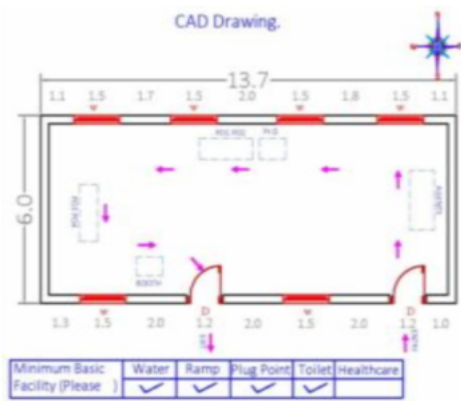

Cad View

Key MAP View