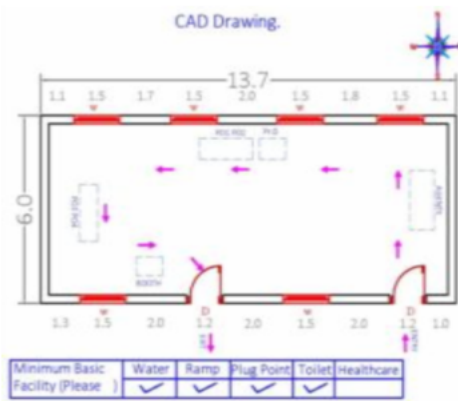

Cad View

Key MAP View