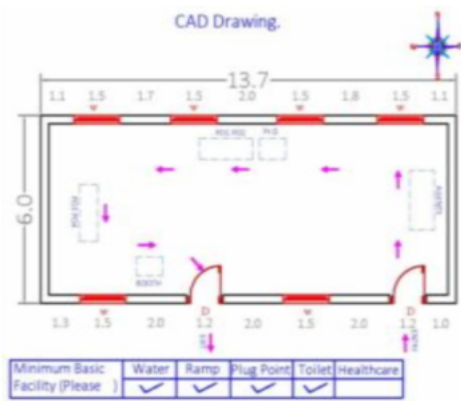

Google Map View

Polling Station Building Front View

Polling Station Front View

Cad View

Key MAP View

சட்டமன்றத் தொகுதியின் எண் மற்றும் பெயர் : 29-ஸ்ரீபெரும்புதூர்  
பிரிவு எண் மற்றும் பெயர் 1-ஸ்ரீபெரும்புதூர் (பே), வார்டு 9 பக்தவச்சலம் நகர்