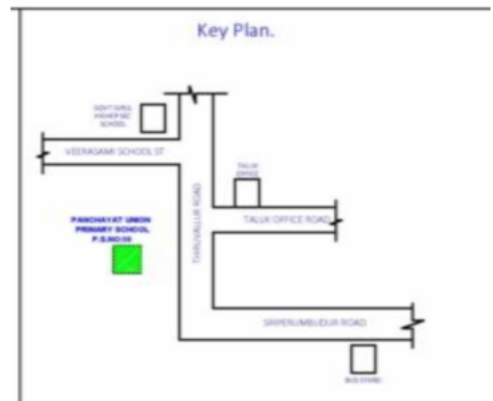

Google Map View

Polling Station Building Front View

Polling Station Front View

Cad View

Key MAP View

சட்டமன்றத் தொகுதியின் எண் மற்றும் பெயர் : 29-ஸ்ரீபெரும்புதூர்  
பிரிவு எண் மற்றும் பெயர் 1-ஸ்ரீபெரும்புதூர் (பே), வார்டு 9 பக்தவச்சலம் நகர்