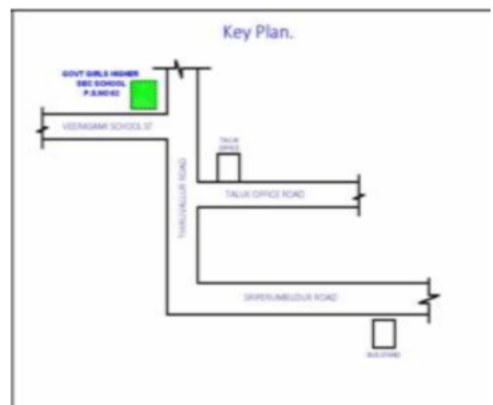

Key MAP View