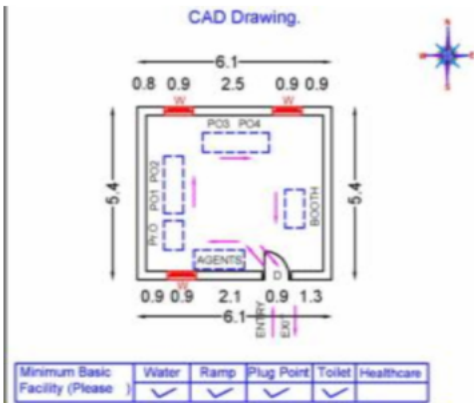

Google Map View

Polling Station Building Front View

Polling Station Front View

Cad View

Key MAP View

சட்டமன்றத் தொகுதியின் எண் மற்றும் பெயர் : 29-ஸ்ரீபெரும்புதூர்
பிரிவு எண் மற்றும் பெயர் 1-கண்டிவாக்கம்(ஊ), துளசாபுரம் (வ கி), வார்டு3 அம்பேத்கார்தெரு