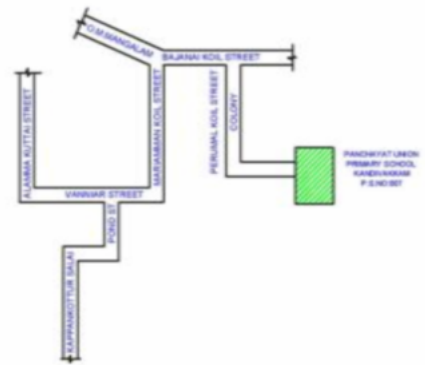

Google Map View

Polling Station Building Front View

Polling Station Front View

Cad View

Key MAP View

சட்டமன்றத் தொகுதியின் எண் மற்றும் பெயர் : 29-ஸ்ரீபெரும்புதூர்
பிரிவு எண் மற்றும் பெயர் 1-கண்டிவாக்கம்(ஊ), துளசாபுரம் (வ கி), வார்டு3 அம்பேத்கார்தெரு