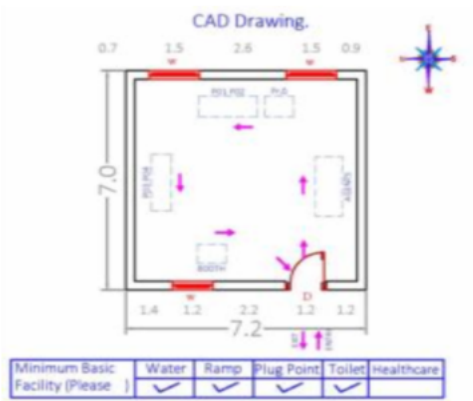

Cad View

Key MAP View