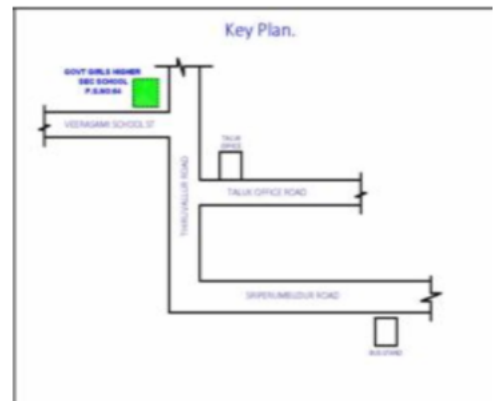

Cad View

Key MAP View