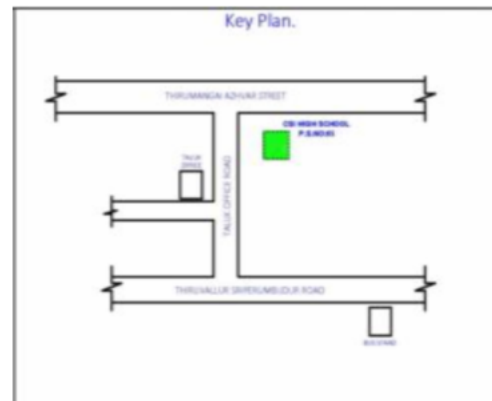

Google Map View

Polling Station Building Front View

Polling Station Front View

Cad View

Key MAP View

சட்டமன்றத் தொகுதியின் எண் மற்றும் பெயர் : 29-ஸ்ரீபெரும்புதூர்  
பிரிவு எண் மற்றும் பெயர் 1-ஸ்ரீபெரும்புதூர் (பே), வார்டு 4 குப்பு முதலி தெரு