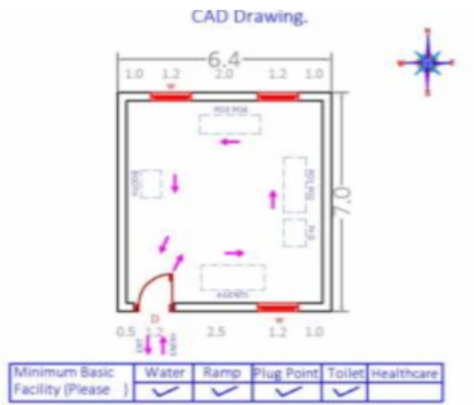

Google Map View

Polling Station Building Front View

Polling Station Front View

Cad View

Key MAP View

சட்டமன்றத் தொகுதியின் எண் மற்றும் பெயர் : 29-ஸ்ரீபெரும்புதூர்  
பிரிவு எண் மற்றும் பெயர் 1-ஸ்ரீபெரும்புதூர் (பே), வார்டு 4 குப்பு முதலி தெரு