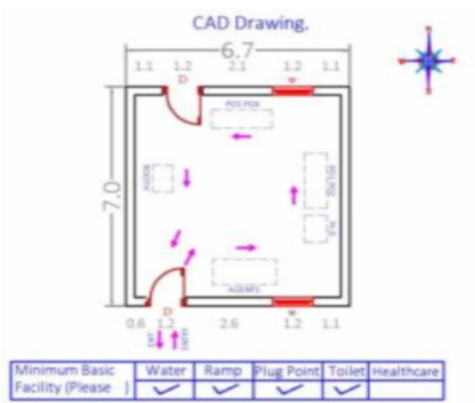

Google Map View

Polling Station Building Front View

Polling Station Front View

Cad View

Key MAP View

1 பெயர் : வடிவு கணவர் பெயர்: காசி வீட்டு எண் : 1 வயது : 75 பாலினம் : பெண் Photo is available	YPE1553619	2 பெயர் : லலிதா கணவர் பெயர்: முனிரத்தினம் வீட்டு எண் : 1 வயது : 75 பாலினம் : பெண் Photo is available	YPE0459321	3 பெயர் : பூஷ்பவல்லி கணவர் பெயர்: ப்ரஹ்மநாயாராம வீட்டு எண் : 1 வயது : 64 பாலினம் : பெண் Photo is available	YPE3183225
4 பெயர் : கோவிந்தராஜா தந்தை பெயர்: கோபந்நா வீட்டு எண் : 1 வயது : 62 பாலினம் : ஆண் Photo is available	YPE2108561	5 பெயர் : சாமிநாதன் தந்தை பெயர்: பொன்னுசாமி வீட்டு எண் : 1 வயது : 60 பாலினம் : ஆண் Photo is available	YPE2477933	6 பெயர் : சுஜாதா தந்தை பெயர்: கோவிந்தராஜா வீட்டு எண் : 01 வயது : 56 பாலினம் : பெண் Photo is available	YPE2108587
7 பெயர் : சுகிலா கணவர் பெயர்: தட்சிணாமூர்த்தி வீட்டு எண் : 1 வயது : 54 பாலினம் : பெண் Photo is available	YPE0459610	8 பெயர் : உமாபதி தந்தை பெயர்: முருகேசன் வீட்டு எண் : 1 வயது : 52 பாலினம் : ஆண் Photo is available	YPE0746974	9 பெயர் : பத்மாவதி கணவர் பெயர்: சாமிநாதன் வீட்டு எண் : 1 வயது : 51 பாலினம் : பெண் Photo is available	CVP1509561
10 பெயர் : சந்தானம் தந்தை பெயர்: காசி வீட்டு எண் : 01 வயது : 47 பாலினம் : ஆண் Photo is available	YPE2108850	11 பெயர் : சித்ரா கணவர் பெயர்: சங்கர் வீட்டு எண் : 1 வயது : 46 பாலினம் : பெண் Photo is available	YPE0031856	12 பெயர் : வேணுகோபால் தந்தை பெயர்: முனிரத்தினம் வீட்டு எண் : 1 வயது : 45 பாலினம் : ஆண் Photo is available	YPE0459206
13 பெயர் : தேவி கணவர் பெயர்: உமாபதி வீட்டு எண் : 1 வயது : 45 பாலினம் : பெண் Photo is available	YPE0746982	14 பெயர் : சுரேஷ்குமார் தந்தை பெயர்: முனிரத்தினம் வீட்டு எண் : 1 வயது : 43 பாலினம் : ஆண் Photo is available	YPE0459198	15 பெயர் : சாமுண்டேஸ்வரி கணவர் பெயர்: சேதுராமன் வீட்டு எண் : 1 வயது : 43 பாலினம் : பெண் Photo is available	YPE3351566
16 பெயர் : புவனேஸ்வரி கணவர் பெயர்: சுரேஷ்குமார் வீட்டு எண் : 1 வயது : 42 பாலினம் : பெண் Photo is available	YPE0459313	17 பெயர் : தேவி கணவர் பெயர்: சங்கர் வீட்டு எண் : 1 வயது : 42 பாலினம் : பெண் Photo is available	YPE1554096	18 பெயர் : சதீஷ்குமார் தந்தை பெயர்: முனிரத்தினம் வீட்டு எண் : 1 வயது : 41 பாலினம் : ஆண் Photo is available	YPE0459214
19 பெயர் : கௌரி சங்கர் தந்தை பெயர்: வெங்கடேசன் வீட்டு எண் : 1 வயது : 38 பாலினம் : ஆண் Photo is available	YPE3355914	20 பெயர் : சதீஷ் தந்தை பெயர்: கோதண்டன் வீட்டு எண் : 1 வயது : 35 பாலினம் : ஆண் Photo is available	YPE0582015	21 பெயர் : தனலட்சுமி தந்தை பெயர்: தட்சிணாமூர்த்தி வீட்டு எண் : 1 வயது : 34 பாலினம் : பெண் Photo is available	YPE0581983
22 பெயர் : நித்யா கணவர் பெயர்: கௌரிசங்கர் வீட்டு எண் : 1 வயது : 34 பாலினம் : பெண் Photo is available	YPE3002870	23 பெயர் : நரேஷ்குமார் இதரர் பெயர்: ஸ்ரீனிவாசன் வீட்டு எண் : 1 வயது : 33 பாலினம் : ஆண் Photo is available	YPE1891019	# 24 பெயர் : தினேஷ் குமார் பலராமன் தந்தை பெயர்: பலராமன் வீட்டு எண் : 1 வயது : 32 பாலினம் : ஆண் Photo is available	YPE0791277
25 பெயர் : கீர்த்தனா தந்தை பெயர்: கல்யாணசுந்தரம் வீட்டு எண் : 1 வயது : 31 பாலினம் : பெண் Photo is available	YPE0939363	26 பெயர் : கோவிந்தசாமி தந்தை பெயர்: வேணுகோபால் வீட்டு எண் : 1 வயது : 30 பாலினம் : ஆண் Photo is available	YPE1119361	27 பெயர் : ஜெயபுத் கணவர் பெயர்: தினேஷ்குமார் வீட்டு எண் : 1 வயது : 30 பாலினம் : பெண் Photo is available	YPE3493061
28 பெயர் : தீபன் தந்தை பெயர்: செந்தாமரை வீட்டு எண் : 1 வயது : 29 பாலினம் : ஆண் Photo is available	YPE1554120	29 பெயர் : யுரேகா தந்தை பெயர்: கோவிந்தராஜா வீட்டு எண் : 01 வயது : 28 பாலினம் : பெண் Photo is available	YPE2108629	30 பெயர் : தருண் விஷ்வா தந்தை பெயர்: சந்தானம் வீட்டு எண் : 1 வயது : 23 பாலினம் : ஆண் Photo is available	YPE3301264