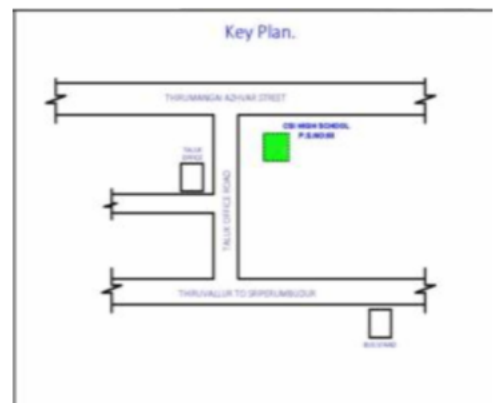

Google Map View

Polling Station Building Front View

Polling Station Front View

Cad View

Key MAP View

1 பெயர் : வடிவு கணவர் பெயர்: காசி வீட்டு எண் : 1 வயது : 75 பாலினம் : பெண் Photo is available	YPE1553619	2 பெயர் : லலிதா கணவர் பெயர்: முனிரத்தினம் வீட்டு எண் : 1 வயது : 75 பாலினம் : பெண் Photo is available	YPE0459321	3 பெயர் : பூஷ்பவல்லி கணவர் பெயர்: ப்ரஹ்மநாயாராம வீட்டு எண் : 1 வயது : 64 பாலினம் : பெண் Photo is available	YPE3183225
4 பெயர் : கோவிந்தராஜா தந்தை பெயர்: கோபந்நா வீட்டு எண் : 1 வயது : 62 பாலினம் : ஆண் Photo is available	YPE2108561	5 பெயர் : சாமிநாதன் தந்தை பெயர்: பொன்னுசாமி வீட்டு எண் : 1 வயது : 60 பாலினம் : ஆண் Photo is available	YPE2477933	6 பெயர் : சுஜாதா தந்தை பெயர்: கோவிந்தராஜா வீட்டு எண் : 01 வயது : 56 பாலினம் : பெண் Photo is available	YPE2108587
7 பெயர் : சுகிலா கணவர் பெயர்: தட்சிணாமூர்த்தி வீட்டு எண் : 1 வயது : 54 பாலினம் : பெண் Photo is available	YPE0459610	8 பெயர் : உமாபதி தந்தை பெயர்: முருகேசன் வீட்டு எண் : 1 வயது : 52 பாலினம் : ஆண் Photo is available	YPE0746974	9 பெயர் : பத்மாவதி கணவர் பெயர்: சாமிநாதன் வீட்டு எண் : 1 வயது : 51 பாலினம் : பெண் Photo is available	CVP1509561
10 பெயர் : சந்தானம் தந்தை பெயர்: காசி வீட்டு எண் : 01 வயது : 47 பாலினம் : ஆண் Photo is available	YPE2108850	11 பெயர் : சித்ரா கணவர் பெயர்: சங்கர் வீட்டு எண் : 1 வயது : 46 பாலினம் : பெண் Photo is available	YPE0031856	12 பெயர் : வேணுகோபால் தந்தை பெயர்: முனிரத்தினம் வீட்டு எண் : 1 வயது : 45 பாலினம் : ஆண் Photo is available	YPE0459206
13 பெயர் : தேவி கணவர் பெயர்: உமாபதி வீட்டு எண் : 1 வயது : 45 பாலினம் : பெண் Photo is available	YPE0746982	14 பெயர் : சுரேஷ்குமார் தந்தை பெயர்: முனிரத்தினம் வீட்டு எண் : 1 வயது : 43 பாலினம் : ஆண் Photo is available	YPE0459198	15 பெயர் : சாமுண்டேஸ்வரி கணவர் பெயர்: சேதுராமன் வீட்டு எண் : 1 வயது : 43 பாலினம் : பெண் Photo is available	YPE3351566
16 பெயர் : புவனேஸ்வரி கணவர் பெயர்: சுரேஷ்குமார் வீட்டு எண் : 1 வயது : 42 பாலினம் : பெண் Photo is available	YPE0459313	17 பெயர் : தேவி கணவர் பெயர்: சங்கர் வீட்டு எண் : 1 வயது : 42 பாலினம் : பெண் Photo is available	YPE1554096	18 பெயர் : சதீஷ்குமார் தந்தை பெயர்: முனிரத்தினம் வீட்டு எண் : 1 வயது : 41 பாலினம் : ஆண் Photo is available	YPE0459214
19 பெயர் : கௌரி சங்கர் தந்தை பெயர்: வெங்கடேசன் வீட்டு எண் : 1 வயது : 38 பாலினம் : ஆண் Photo is available	YPE3355914	20 பெயர் : சதீஷ் தந்தை பெயர்: கோதண்டன் வீட்டு எண் : 1 வயது : 35 பாலினம் : ஆண் Photo is available	YPE0582015	21 பெயர் : தனலட்சுமி தந்தை பெயர்: தட்சிணாமூர்த்தி வீட்டு எண் : 1 வயது : 34 பாலினம் : பெண் Photo is available	YPE0581983
22 பெயர் : நித்யா கணவர் பெயர்: கௌரிசங்கர் வீட்டு எண் : 1 வயது : 34 பாலினம் : பெண் Photo is available	YPE3002870	23 பெயர் : நரேஷ்குமார் இதரர் பெயர்: ஸ்ரீனிவாசன் வீட்டு எண் : 1 வயது : 33 பாலினம் : ஆண் Photo is available	YPE1891019	# 24 பெயர் : தினேஷ் குமார் பலராமன் தந்தை பெயர்: பலராமன் வீட்டு எண் : 1 வயது : 32 பாலினம் : ஆண் Photo is available	YPE0791277
25 பெயர் : கீர்த்தனா தந்தை பெயர்: கல்யாணசுந்தரம் வீட்டு எண் : 1 வயது : 31 பாலினம் : பெண் Photo is available	YPE0939363	26 பெயர் : கோவிந்தசாமி தந்தை பெயர்: வேணுகோபால் வீட்டு எண் : 1 வயது : 30 பாலினம் : ஆண் Photo is available	YPE1119361	27 பெயர் : ஜெயபுத் கணவர் பெயர்: தினேஷ்குமார் வீட்டு எண் : 1 வயது : 30 பாலினம் : பெண் Photo is available	YPE3493061
28 பெயர் : தீபன் தந்தை பெயர்: செந்தாமரை வீட்டு எண் : 1 வயது : 29 பாலினம் : ஆண் Photo is available	YPE1554120	29 பெயர் : யுரேகா தந்தை பெயர்: கோவிந்தராஜா வீட்டு எண் : 01 வயது : 28 பாலினம் : பெண் Photo is available	YPE2108629	30 பெயர் : தருண் விஷ்வா தந்தை பெயர்: சந்தானம் வீட்டு எண் : 1 வயது : 23 பாலினம் : ஆண் Photo is available	YPE3301264