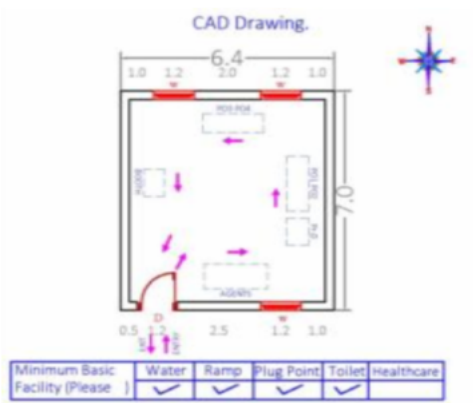

Cad View

Key MAP View