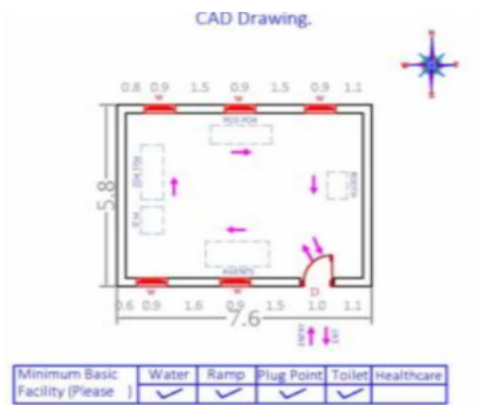

Cad View

Key MAP View