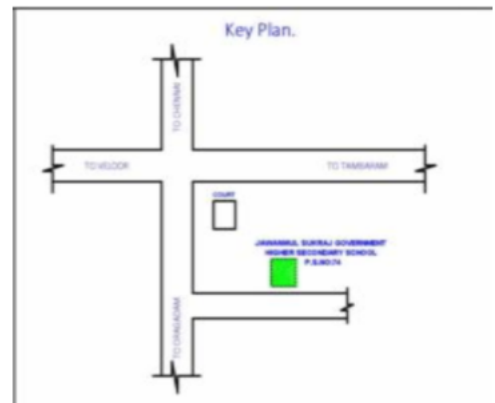

Cad View

Key MAP View