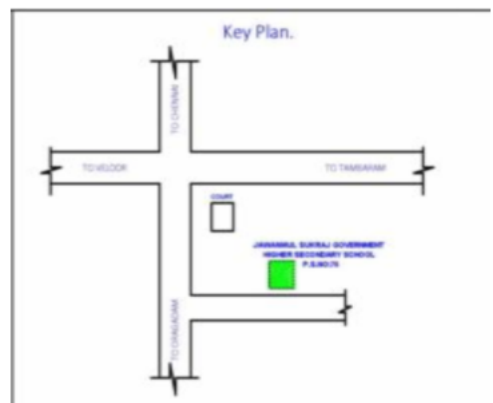

Key MAP View