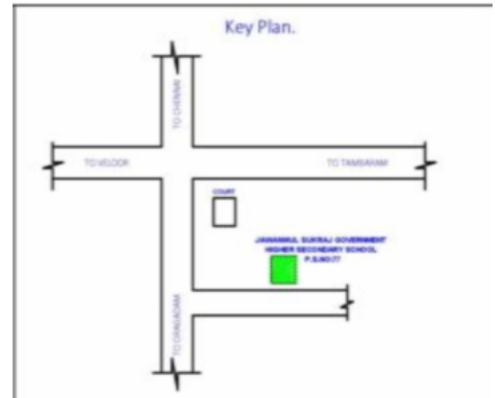

Google Map View

Polling Station Building Front View

Polling Station Front View

Cad View

Key MAP View

சட்டமன்றத் தொகுதியின் எண் மற்றும் பெயர் : 29-ஸ்ரீபெரும்புதூர்
பிரிவு எண் மற்றும் பெயர் 1-ஸ்ரீபெரும்புதூர் (பே), வார்டு11 காமராஜர் நகர்