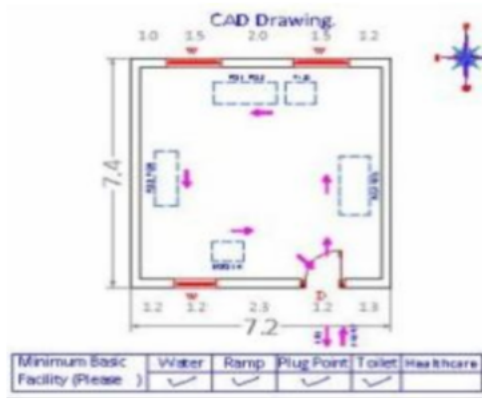

Google Map View

Polling Station Building Front View

Polling Station Front View

Cad View

Key MAP View

சட்டமன்றத் தொகுதியின் எண் மற்றும் பெயர் : 29-ஸ்ரீபெரும்புதூர்
பிரிவு எண் மற்றும் பெயர் 1-ஸ்ரீபெரும்புதூர் (பே), வார்டு11 காமராஜர் நகர்