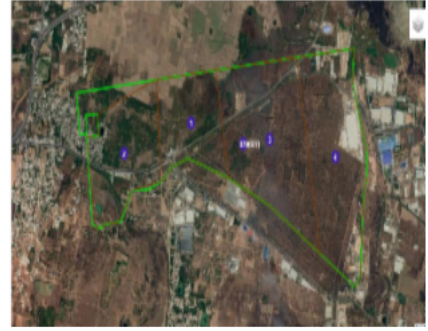

Google Map View