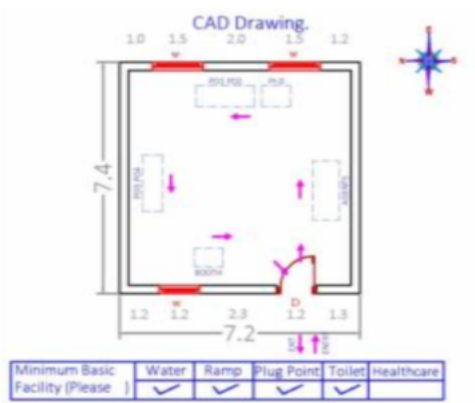

வாக்காளர் பதிவு அலுவலரின்  
கையொப்பம்

Nazri Naksha

Google Map View

Polling Station Building Front View

Polling Station Front View

Cad View

Key MAP View

|                                                                                                                               |            |                                                                                                                          |            |                                                                                                                                       |            |
|-------------------------------------------------------------------------------------------------------------------------------|------------|--------------------------------------------------------------------------------------------------------------------------|------------|---------------------------------------------------------------------------------------------------------------------------------------|------------|
| 1<br>பெயர் : ருக்கு<br>கணவர் பெயர்: சிப்பாய் சந்திரன்<br>வீட்டு எண் : 1<br>வயது : 72 பாலினம் : பெண்<br>Photo is available     | YPE0943902 | 2<br>பெயர் : ரவிக்குமார்<br>தந்தை பெயர்: கங்காதரன்<br>வீட்டு எண் : 1<br>வயது : 59 பாலினம் : ஆண்<br>Photo is available    | YPE0943894 | 3<br>பெயர் : சாந்தி<br>கணவர் பெயர்: பன்னீர்செல்வம்<br>வீட்டு எண் : 1<br>வயது : 57 பாலினம் : பெண்<br>Photo is available                | YPE0944017 |
| 4<br>பெயர் : பிரகாஷ் அம்பேத்கார்<br>தந்தை பெயர்: கிருஷ்ணன்<br>வீட்டு எண் : 1<br>வயது : 50 பாலினம் : ஆண்<br>Photo is available | YPE0176321 | 5<br>பெயர் : கேளரி<br>தந்தை பெயர்: ராஜா<br>வீட்டு எண் : 1<br>வயது : 50 பாலினம் : பெண்<br>Photo is available              | YPE1410158 | 6<br>பெயர் : ர லக்ஷ்மி பாத்திமா<br>கணவர் பெயர்: ரவிசுமார்<br>வீட்டு எண் : 1<br>வயது : 49 பாலினம் : பெண்<br>Photo is available         | YPE0943878 |
| 7<br>பெயர் : வினாயகம்<br>தந்தை பெயர்: முனுசாமி<br>வீட்டு எண் : 1<br>வயது : 45 பாலினம் : ஆண்<br>Photo is available             | YPE1634823 | 8<br>பெயர் : ரமேஷ்<br>தந்தை பெயர்: ஆனந்தன்<br>வீட்டு எண் : 1<br>வயது : 42 பாலினம் : ஆண்<br>Photo is available            | YPE0208918 | 9<br>பெயர் : வினோத்குமார்<br>தந்தை பெயர்: அசோக்குமார்<br>வீட்டு எண் : 1<br>வயது : 42 பாலினம் : ஆண்<br>Photo is available              | YPE0208819 |
| 10<br>பெயர் : பூங்கொடி<br>தந்தை பெயர்: ராமு<br>வீட்டு எண் : 1<br>வயது : 41 பாலினம் : ஆண்<br>Photo is available                | YPE1410141 | 11<br>பெயர் : குருநாதன்<br>தந்தை பெயர்: சின்னதுரை<br>வீட்டு எண் : 1<br>வயது : 41 பாலினம் : ஆண்<br>Photo is available     | YPE1125962 | 12<br>பெயர் : ராஜா<br>தந்தை பெயர்: அசோக்குமார்<br>வீட்டு எண் : 1<br>வயது : 39 பாலினம் : ஆண்<br>Photo is available                     | YPE0208827 |
| 13<br>பெயர் : ராஜேஷ்வரி<br>கணவர் பெயர்: ரமேஷ்<br>வீட்டு எண் : 1<br>வயது : 37 பாலினம் : பெண்<br>Photo is available             | YPE0208926 | 14<br>பெயர் : பிரபா<br>கணவர் பெயர்: சேட்டு<br>வீட்டு எண் : 1<br>வயது : 37 பாலினம் : பெண்<br>Photo is available           | YPE1772995 | S 15<br>பெயர் : பானுபிரியா<br>தந்தை பெயர்: ரவிக்குமார்<br>வீட்டு எண் : 1<br>வயது : 33 பாலினம் : பெண்<br>DELETED<br>Photo is available | YPE0943886 |
| 16<br>பெயர் : வெண்ணிலா<br>தந்தை பெயர்: மோகன்<br>வீட்டு எண் : 1<br>வயது : 31 பாலினம் : பெண்<br>Photo is available              | YPE1126101 | 17<br>பெயர் : வினோத்குமார்<br>தந்தை பெயர்: மூர்த்தி<br>வீட்டு எண் : 1<br>வயது : 31 பாலினம் : ஆண்<br>Photo is available   | YPE1302512 | 18<br>பெயர் : நேவல் பதேனா<br>தந்தை பெயர்: செல்வமணி<br>வீட்டு எண் : 1<br>வயது : 28 பாலினம் : ஆண்<br>Photo is available                 | YPE1772987 |
| 19<br>பெயர் : பார்த்திராஜ்<br>தந்தை பெயர்: ரவிசுமார்<br>வீட்டு எண் : 1<br>வயது : 28 பாலினம் : ஆண்<br>Photo is available       | YPE1915065 | 20<br>பெயர் : ஈஸ்வரி<br>கணவர் பெயர்: சண்முகம்<br>வீட்டு எண் : 2/5<br>வயது : 28 பாலினம் : பெண்<br>Photo is available      | YPE3350964 | 21<br>பெயர் : ரித்திஸ் குமார்<br>தந்தை பெயர்: துளசி<br>வீட்டு எண் : 4<br>வயது : 21 பாலினம் : ஆண்<br>Photo is available                | YPE3446242 |
| 22<br>பெயர் : சுமதி<br>கணவர் பெயர்: ஹரி<br>வீட்டு எண் : 10<br>வயது : 46 பாலினம் : பெண்<br>Photo is available                  | CVP1514595 | 23<br>பெயர் : விஜய்<br>தந்தை பெயர்: ஜெயசீலன்<br>வீட்டு எண் : 10<br>வயது : 28 பாலினம் : ஆண்<br>Photo is available         | YPE1773019 | 24<br>பெயர் : காமனி<br>தந்தை பெயர்: குப்புச்சாமி<br>வீட்டு எண் : 11<br>வயது : 30 பாலினம் : பெண்<br>Photo is available                 | YPE1410596 |
| 25<br>பெயர் : சதீஷ்<br>தந்தை பெயர்: எல்லப்பன்<br>வீட்டு எண் : 18<br>வயது : 34 பாலினம் : ஆண்<br>Photo is available             | YPE1125905 | 26<br>பெயர் : வேலுமணி<br>தந்தை பெயர்: சதீஷ்<br>வீட்டு எண் : 18<br>வயது : 30 பாலினம் : பெண்<br>Photo is available         | YPE1125897 | 27<br>பெயர் : குமாரவேல்<br>தந்தை பெயர்: சிவராமன்<br>வீட்டு எண் : 24<br>வயது : 39 பாலினம் : ஆண்<br>Photo is available                  | YPE3470531 |
| 28<br>பெயர் : கணபதி<br>தந்தை பெயர்: ஸ்ரீராமுலு<br>வீட்டு எண் : 24<br>வயது : 32 பாலினம் : ஆண்<br>Photo is available            | YPE0943985 | 29<br>பெயர் : அஜீத்குமார்<br>தந்தை பெயர்: ஸ்ரீராமுலு<br>வீட்டு எண் : 24<br>வயது : 29 பாலினம் : ஆண்<br>Photo is available | YPE1410117 | 30<br>பெயர் : சுஷ்மிதா<br>கணவர் பெயர்: கணபதி<br>வீட்டு எண் : 24<br>வயது : 29 பாலினம் : பெண்<br>Photo is available                     | YPE3353067 |