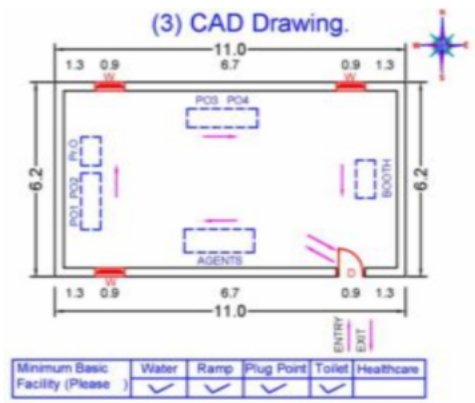

Google Map View

Polling Station Building Front View

Polling Station Front View

Cad View

Key MAP View

சட்டமன்றத் தொகுதியின் எண் மற்றும் பெயர் : 29-ஸ்ரீபெரும்புதூர் பிரிவு எண் மற்றும் பெயர் 1-செங்காடு (ஊ), கண்டமங்கலம் (வ.கி), வார்டு 1 வடக்கு குளக்கரைத் தெரு