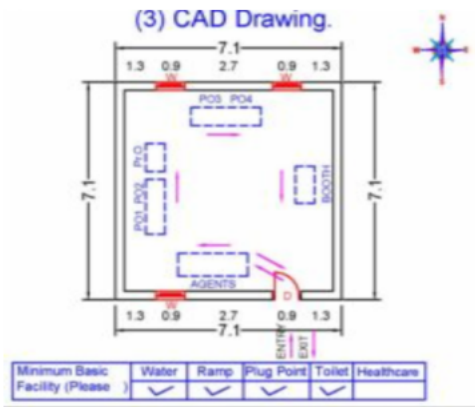

Cad View

Key MAP View