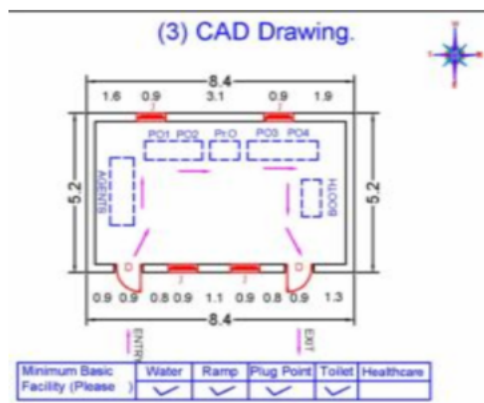

Cad View

Key MAP View