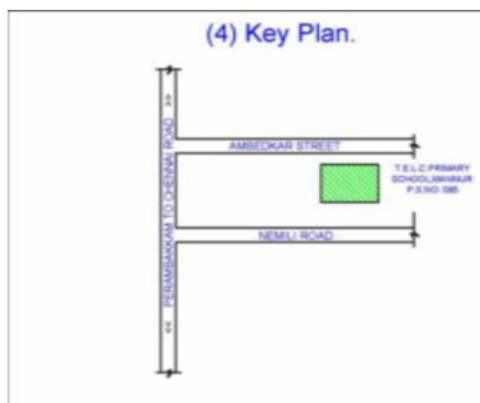

4. வாக்காளர்களின் எண்ணிக்கை

தொடங்கும் வரிசை எண்	முடியும் வரிசை எண்.	நிகர வாக்காளர்களின் எண்ணிக்கை			
		ஆண்	பெண்	மூன்றாம் பாலினம்	மொத்தம்
1	806	381	423	0	804

கையொப்பம்

Nazri Naksha

Google Map View

Polling Station Building Front View

Polling Station Front View

Cad View

Key MAP View

சட்டமன்றத் தொகுதியின் எண் மற்றும் பெயர் : 29-புதிபெரும்புதூர்
பிரிவு எண் மற்றும் பெயர் 1-மண்ணூர் (ஊ)மற்றும் (வ.கி), வார்டு1 பெருமாள் கோயில் தெரு

பாகம் எண் : 92