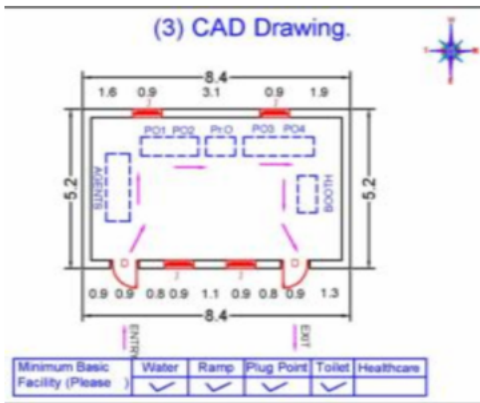

Cad View

Key MAP View