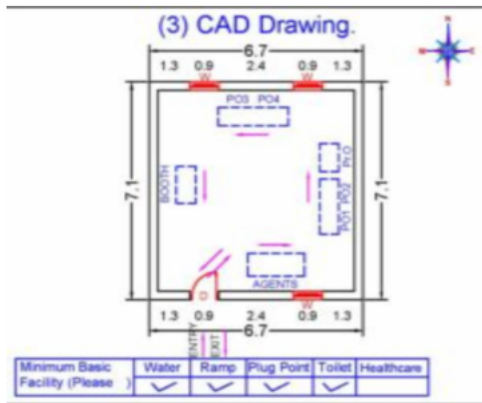

Cad View

Key MAP View