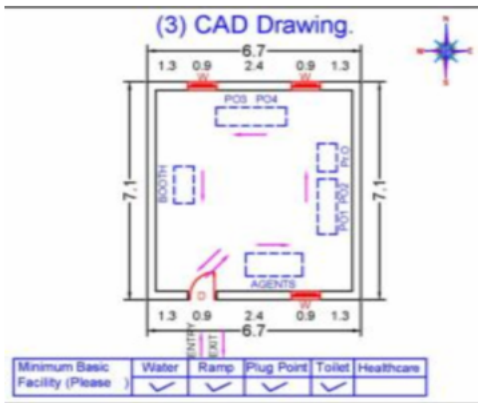

Google Map View

Polling Station Building Front View

Polling Station Front View

Cad View

Key MAP View

1 பெயர் : ஹேமநாதன் தந்தை பெயர்: வடிவேலன் வீட்டு எண் : 0 வயது : 20 பாலினம் : ஆண் Photo is available	YPE3558202	2 பெயர் : வெங்கடசாமி தந்தை பெயர்: கோவிந்தன் வீட்டு எண் : 1 வயது : 65 பாலினம் : ஆண் Photo is available	YPE3262904	3 பெயர் : காளியம்மாள் கணவர் பெயர்: வெங்கடசாமி வீட்டு எண் : 1 வயது : 56 பாலினம் : பெண் Photo is available	YPE3262912
4 பெயர் : ரேணுகா கணவர் பெயர்: வஷ்மிபதி வீட்டு எண் : 1 வயது : 50 பாலினம் : பெண் Photo is available	YPE1413392	5 பெயர் : பாஸ்கரன் தந்தை பெயர்: துரைக்கண்ணு வீட்டு எண் : 1 வயது : 46 பாலினம் : ஆண் Photo is available	YPE0045930	6 பெயர் : தனலட்சுமி கணவர் பெயர்: சீனிவாசன் வீட்டு எண் : 1 வயது : 46 பாலினம் : பெண் Photo is available	YPE0765461
7 பெயர் : ஹேமலதா கணவர் பெயர்: செல்வம் வீட்டு எண் : 1 வயது : 45 பாலினம் : பெண் Photo is available	YPE1763192	8 பெயர் : நாகராஜ் தந்தை பெயர்: கோவந்தசாமி வீட்டு எண் : 1 வயது : 44 பாலினம் : ஆண் Photo is available	YPE0799148	9 பெயர் : ரஜினி தந்தை பெயர்: கோவிந்தசாமி வீட்டு எண் : 1 வயது : 43 பாலினம் : ஆண் Photo is available	YPE3152592
10 பெயர் : அல்வி தந்தை பெயர்: பாஸ்கரன் வீட்டு எண் : 1 வயது : 40 பாலினம் : பெண் Photo is available	YPE0045948	11 பெயர் : ஆறுமுகம் தந்தை பெயர்: கோவிந்தன் வீட்டு எண் : 1 வயது : 40 பாலினம் : ஆண் Photo is available	YPE2235935	12 பெயர் : வெண்ணிலா தந்தை பெயர்: நாகப்பன் வீட்டு எண் : 1 வயது : 39 பாலினம் : பெண் Photo is available	YPE0799668
13 பெயர் : ஜெயபிரகாஷ் தந்தை பெயர்: ஏகாம்பரம் வீட்டு எண் : 1 வயது : 36 பாலினம் : ஆண் Photo is available	YPE0799643	14 பெயர் : சாந்தி கணவர் பெயர்: ஆறுமுகம் வீட்டு எண் : 1 வயது : 36 பாலினம் : பெண் Photo is available	YPE2236164	15 பெயர் : நாகவள்ளி தந்தை பெயர்: நாகராஜ் வீட்டு எண் : 01 வயது : 32 பாலினம் : பெண் Photo is available	YPE2235729
16 பெயர் : வீரபாண்டி தந்தை பெயர்: கணேசன் வீட்டு எண் : 1 வயது : 32 பாலினம் : ஆண் Photo is available	YPE2236107	17 பெயர் : கார்த்திகேயன் தந்தை பெயர்: செல்வம் வீட்டு எண் : 1 வயது : 28 பாலினம் : ஆண் Photo is available	YPE1763382	18 பெயர் : முத்து தந்தை பெயர்: முருகன் வீட்டு எண் : 1 வயது : 24 பாலினம் : ஆண் Photo is available	YPE3262946
19 பெயர் : கோபிநாத் தந்தை பெயர்: வடிவேலன் வீட்டு எண் : 1 வயது : 22 பாலினம் : ஆண் Photo is available	YPE3285798	20 பெயர் : தமிழ் தந்தை பெயர்: சுப்புரயன் வீட்டு எண் : 1-35 வயது : 49 பாலினம் : ஆண் Photo is available	YPE0466821	21 பெயர் : நாகராஜ் தந்தை பெயர்: கங்காதரன் வீட்டு எண் : 2 வயது : 41 பாலினம் : ஆண் Photo is available	YPE2235885
22 பெயர் : அருண் தந்தை பெயர்: லக்ஷ்மிபதி வீட்டு எண் : 2 வயது : 23 பாலினம் : ஆண் Photo is available	YPE3286424	23 பெயர் : ராதா கணவர் பெயர்: சத்தியநாராயணன் வீட்டு எண் : 5 வயது : 47 பாலினம் : பெண் Photo is available	YPE2235851	24 பெயர் : அரிகிருஷ்ணன் தந்தை பெயர்: பொன்னுசாமி வீட்டு எண் : 8 வயது : 43 பாலினம் : ஆண் Photo is available	CVP4699542
25 பெயர் : பார்வதி கணவர் பெயர்: ரஜினி வீட்டு எண் : 13 வயது : 44 பாலினம் : பெண் Photo is available	YPE3152626	26 பெயர் : கார்த்திக் தந்தை பெயர்: கஜேந்திரன் வீட்டு எண் : 13 வயது : 25 பாலினம் : ஆண் Photo is available	YPE3152659	27 பெயர் : தமிழரசி கணவர் பெயர்: செந்தில் வீட்டு எண் : 14 வயது : 39 பாலினம் : பெண் Photo is available	YPE1773910
28 பெயர் : பிரியா கணவர் பெயர்: ராம்குமார் வீட்டு எண் : 14 வயது : 31 பாலினம் : பெண் Photo is available	YPE1773928	29 பெயர் : அன்புசெல்வி கணவர் பெயர்: முருகன் வீட்டு எண் : 16 வயது : 36 பாலினம் : பெண் Photo is available	YPE3689882	30 பெயர் : வடிவேலன் தந்தை பெயர்: ஆறுமுகம் வீட்டு எண் : 18 வயது : 47 பாலினம் : ஆண் Photo is available	CVP4699559