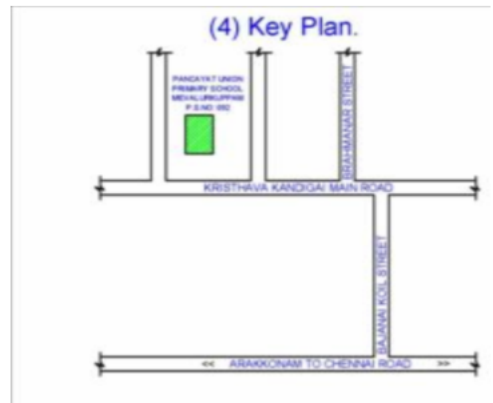

Cad View

Key MAP View