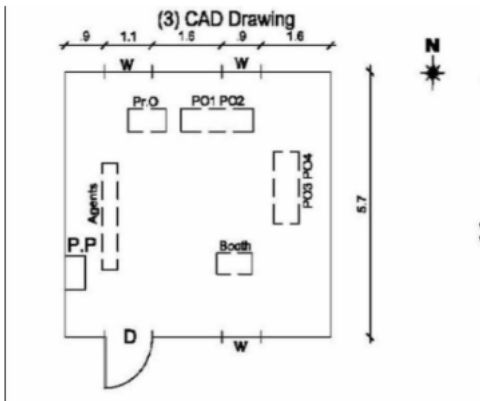

Google Map View

Polling Station Building Front View

Polling Station Front View

Cad View

Key MAP View

1 பெயர் : வெங்கடேசன் தந்தை பெயர்: பலராம் வீட்டு எண் : 1 வயது : 51 பாலினம் : ஆண் Photo is available	IBW0571125	2 பெயர் : அமுதாவள்ளி தந்தை பெயர்: குணசேகர் வீட்டு எண் : 1 வயது : 32 பாலினம் : பெண் Photo is available	IBW0621805	3 பெயர் : பவன்கல்யான் தந்தை பெயர்: பாபு வீட்டு எண் : 1 வயது : 27 பாலினம் : ஆண் Photo is available	IBW1238377
4 பெயர் : அரிஷ் தந்தை பெயர்: கோபாலகிருஷ்ணன் வீட்டு எண் : 1-16 வயது : 32 பாலினம் : ஆண் Photo is available	IBW0776195	5 பெயர் : டில்லி கணவர் பெயர்: மீனாட்சிசுந்தரம் வீட்டு எண் : 2 வயது : 60 பாலினம் : பெண் Photo is available	IBW1469592	6 பெயர் : ஸ்ரீகாந்த் தந்தை பெயர்: மீனாட்சிசுந்தரம் வீட்டு எண் : 2 வயது : 41 பாலினம் : ஆண் Photo is available	HPH3107695
7 பெயர் : தினேஷ் கே தந்தை பெயர்: மீனாட்சிசுந்தரம் வீட்டு எண் : 2 வயது : 36 பாலினம் : ஆண் Photo is available	IBW0364216	8 பெயர் : கிருஷ்ணவேணி தந்தை பெயர்: புருஷோத்தமன் வீட்டு எண் : 2-8 வயது : 43 பாலினம் : பெண் Photo is available	IBW0989798	9 பெயர் : பாலா கணவர் பெயர்: தாமோதரன் வீட்டு எண் : 4 வயது : 55 பாலினம் : பெண் Photo is available	IBW1469600
10 பெயர் : நிரேஸ்ஷா கணவர் பெயர்: ரவி வீட்டு எண் : 4/712 வயது : 34 பாலினம் : பெண் Photo is available	IBW0524256	11 பெயர் : மனோஜ்குமார் கே பி தந்தை பெயர்: கே எஸ் பாபு வீட்டு எண் : 5 வயது : 21 பாலினம் : ஆண் Photo is available	IBW2624427	12 பெயர் : கோவிந்தராசுலு தந்தை பெயர்: அப்பைய்ய வீட்டு எண் : 6 வயது : 76 பாலினம் : ஆண் Photo is available	IBW1469634
13 பெயர் : பிரபாவதி கணவர் பெயர்: கோவிந்தராசுலு வீட்டு எண் : 6 வயது : 67 பாலினம் : பெண் Photo is available	IBW1469642	14 பெயர் : மகேஷ் தந்தை பெயர்: கோவிந்தராஜன் வீட்டு எண் : 6 வயது : 43 பாலினம் : ஆண் Photo is available	HPH1121136	15 பெயர் : கமல் தந்தை பெயர்: கோவிந்தராஜன் வீட்டு எண் : 6 வயது : 43 பாலினம் : ஆண் Photo is available	HPH1121003
16 பெயர் : ராஜேந்திரன் தந்தை பெயர்: ஸ்ரீராமுலு வீட்டு எண் : 7 வயது : 55 பாலினம் : ஆண் Photo is available	IBW1469659	17 பெயர் : பாபு தந்தை பெயர்: ஸ்ரீராமுலு வீட்டு எண் : 7 வயது : 52 பாலினம் : ஆண் Photo is available	IBW1469667	18 பெயர் : லட்சுமி கணவர் பெயர்: பாபு வீட்டு எண் : 7 வயது : 52 பாலினம் : பெண் Photo is available	HPH3767001
19 பெயர் : நளனி கணவர் பெயர்: ராஜேந்திரன் வீட்டு எண் : 7 வயது : 47 பாலினம் : பெண் Photo is available	HPH3111713	20 பெயர் : ராதிகா வி கணவர் பெயர்: கணபதி கே எஸ் வீட்டு எண் : 7 வயது : 46 பாலினம் : பெண் Photo is available	HPH3111721	21 பெயர் : ஜோஷ்ணவி கூ. பா தந்தை பெயர்: பாபு கூ. எஸ் வீட்டு எண் : 7 வயது : 19 பாலினம் : பெண் Photo is available	IBW2827657
22 பெயர் : நீலா கணவர் பெயர்: ஸ்ரீராமுலு வீட்டு எண் : 8 வயது : 77 பாலினம் : பெண் Photo is available	IBW1469675	23 பெயர் : மாணிக்கம் கணவர் பெயர்: ஸ்ரீராமுலு வீட்டு எண் : 8 வயது : 72 பாலினம் : பெண் Photo is available	IBW1469683	# 24 பெயர் : கே ஸ் தயாளன் தந்தை பெயர்: ஸ்ரீராமுலு வீட்டு எண் : 8 வயது : 55 பாலினம் : ஆண் Photo is available	IBW1469691
25 பெயர் : கணபதி கே எஸ் தந்தை பெயர்: ஸ்ரீராமுலு வீட்டு எண் : 8 வயது : 52 பாலினம் : ஆண் Photo is available	IBW1458611	26 பெயர் : சத்தியா கணவர் பெயர்: தயாளன் வீட்டு எண் : 8 வயது : 40 பாலினம் : பெண் Photo is available	IBW0143545	27 பெயர் : சத்ரிதா தந்தை பெயர்: கணபதி வீட்டு எண் : 9 வயது : 23 பாலினம் : பெண் Photo is available	IBW2520997
28 பெயர் : குமாரி கணவர் பெயர்: கோவிந்த் வீட்டு எண் : 12 வயது : 59 பாலினம் : பெண் Photo is available	IBW1469717	29 பெயர் : முனிசாமி ந தந்தை பெயர்: நரசிம்மன் வீட்டு எண் : 12 வயது : 38 பாலினம் : ஆண் Photo is available	IBW0364588	30 பெயர் : நாகராஜ் சி தே தேச ரெட்டி தந்தை பெயர்: தேச ரெட்டி வீட்டு எண் : 13 வயது : 45 பாலினம் : ஆண் Photo is available	HPH1120955