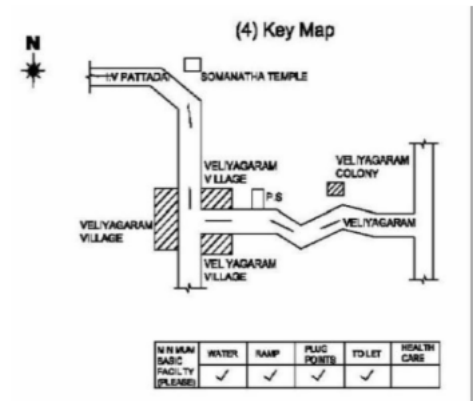

Google Map View

Polling Station Building Front View

Polling Station Front View

Cad View

Key MAP View

1 பெயர் : வெங்கடேசன் தந்தை பெயர்: பலராம் வீட்டு எண் : 1 வயது : 51 பாலினம் : ஆண் Photo is available	IBW0571125	2 பெயர் : அமுதாவள்ளி தந்தை பெயர்: குணசேகர் வீட்டு எண் : 1 வயது : 32 பாலினம் : பெண் Photo is available	IBW0621805	3 பெயர் : பவன்கல்யான் தந்தை பெயர்: பாபு வீட்டு எண் : 1 வயது : 27 பாலினம் : ஆண் Photo is available	IBW1238377
4 பெயர் : அரிஷ் தந்தை பெயர்: கோபாலகிருஷ்ணன் வீட்டு எண் : 1-16 வயது : 32 பாலினம் : ஆண் Photo is available	IBW0776195	5 பெயர் : டில்லி கணவர் பெயர்: மீனாட்சிசுந்தரம் வீட்டு எண் : 2 வயது : 60 பாலினம் : பெண் Photo is available	IBW1469592	6 பெயர் : ஸ்ரீகாந்த் தந்தை பெயர்: மீனாட்சிசுந்தரம் வீட்டு எண் : 2 வயது : 41 பாலினம் : ஆண் Photo is available	HPH3107695
7 பெயர் : தினேஷ் கே தந்தை பெயர்: மீனாட்சிசுந்தரம் வீட்டு எண் : 2 வயது : 36 பாலினம் : ஆண் Photo is available	IBW0364216	8 பெயர் : கிருஷ்ணவேணி தந்தை பெயர்: புருஷோத்தமன் வீட்டு எண் : 2-8 வயது : 43 பாலினம் : பெண் Photo is available	IBW0989798	9 பெயர் : பாலா கணவர் பெயர்: தாமோதரன் வீட்டு எண் : 4 வயது : 55 பாலினம் : பெண் Photo is available	IBW1469600
10 பெயர் : நிரேஸ்ஷா கணவர் பெயர்: ரவி வீட்டு எண் : 4/712 வயது : 34 பாலினம் : பெண் Photo is available	IBW0524256	11 பெயர் : மனோஜ்குமார் கே பி தந்தை பெயர்: கே எஸ் பாபு வீட்டு எண் : 5 வயது : 21 பாலினம் : ஆண் Photo is available	IBW2624427	12 பெயர் : கோவிந்தராசுலு தந்தை பெயர்: அப்பைய்ய வீட்டு எண் : 6 வயது : 76 பாலினம் : ஆண் Photo is available	IBW1469634
13 பெயர் : பிரபாவதி கணவர் பெயர்: கோவிந்தராசுலு வீட்டு எண் : 6 வயது : 67 பாலினம் : பெண் Photo is available	IBW1469642	14 பெயர் : மகேஷ் தந்தை பெயர்: கோவிந்தராஜன் வீட்டு எண் : 6 வயது : 43 பாலினம் : ஆண் Photo is available	HPH1121136	15 பெயர் : கமல் தந்தை பெயர்: கோவிந்தராஜன் வீட்டு எண் : 6 வயது : 43 பாலினம் : ஆண் Photo is available	HPH1121003
16 பெயர் : ராஜேந்திரன் தந்தை பெயர்: ஸ்ரீராமுலு வீட்டு எண் : 7 வயது : 55 பாலினம் : ஆண் Photo is available	IBW1469659	17 பெயர் : பாபு தந்தை பெயர்: ஸ்ரீராமுலு வீட்டு எண் : 7 வயது : 52 பாலினம் : ஆண் Photo is available	IBW1469667	18 பெயர் : லட்சுமி கணவர் பெயர்: பாபு வீட்டு எண் : 7 வயது : 52 பாலினம் : பெண் Photo is available	HPH3767001
19 பெயர் : நளனி கணவர் பெயர்: ராஜேந்திரன் வீட்டு எண் : 7 வயது : 47 பாலினம் : பெண் Photo is available	HPH3111713	20 பெயர் : ராதிகா வி கணவர் பெயர்: கணபதி கே எஸ் வீட்டு எண் : 7 வயது : 46 பாலினம் : பெண் Photo is available	HPH3111721	21 பெயர் : ஜோஷ்ணவி கூ. பா தந்தை பெயர்: பாபு கூ. எஸ் வீட்டு எண் : 7 வயது : 19 பாலினம் : பெண் Photo is available	IBW2827657
22 பெயர் : நீலா கணவர் பெயர்: ஸ்ரீராமுலு வீட்டு எண் : 8 வயது : 77 பாலினம் : பெண் Photo is available	IBW1469675	23 பெயர் : மாணிக்கம் கணவர் பெயர்: ஸ்ரீராமுலு வீட்டு எண் : 8 வயது : 72 பாலினம் : பெண் Photo is available	IBW1469683	# 24 பெயர் : கே ஸ் தயாளன் தந்தை பெயர்: ஸ்ரீராமுலு வீட்டு எண் : 8 வயது : 55 பாலினம் : ஆண் Photo is available	IBW1469691
25 பெயர் : கணபதி கே எஸ் தந்தை பெயர்: ஸ்ரீராமுலு வீட்டு எண் : 8 வயது : 52 பாலினம் : ஆண் Photo is available	IBW1458611	26 பெயர் : சத்தியா கணவர் பெயர்: தயாளன் வீட்டு எண் : 8 வயது : 40 பாலினம் : பெண் Photo is available	IBW0143545	27 பெயர் : சத்ரிதா தந்தை பெயர்: கணபதி வீட்டு எண் : 9 வயது : 23 பாலினம் : பெண் Photo is available	IBW2520997
28 பெயர் : குமாரி கணவர் பெயர்: கோவிந்த் வீட்டு எண் : 12 வயது : 59 பாலினம் : பெண் Photo is available	IBW1469717	29 பெயர் : முனிசாமி ந தந்தை பெயர்: நரசிம்மன் வீட்டு எண் : 12 வயது : 38 பாலினம் : ஆண் Photo is available	IBW0364588	30 பெயர் : நாகராஜ் சி தே தேச ரெட்டி தந்தை பெயர்: தேச ரெட்டி வீட்டு எண் : 13 வயது : 45 பாலினம் : ஆண் Photo is available	HPH1120955