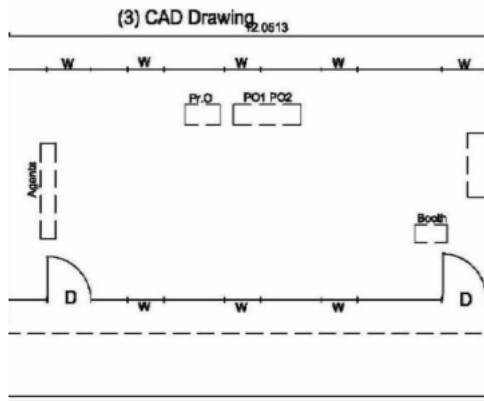

வாக்காளர் பதிவு அலுவலரின்
கையொப்பம்

Nazri Naksha

Google Map View

Polling Station Building Front View

Polling Station Front View

Cad View

Key MAP View

| | | | | | | | | | | | |
|----|------------|--|--------------------|----|------------|--|--------------------|----|------------|---|--------------------|
| 1 | IBW1539006 | பெயர் : பாபு தந்தை பெயர் : கிருஷ்ணய்யாமந்தடி வீட்டு எண் : 1 வயது : 51 பாலினம் : ஆண் | Photo is available | 2 | HPH2228260 | பெயர் : ஜெயந்தி கணவர் பெயர் : பாபு வீட்டு எண் : 1 வயது : 46 பாலினம் : பெண் | Photo is available | 3 | IBW2544674 | பெயர் : செளந்தர்யா கணவர் பெயர் : கணேஷ் குமார் வீட்டு எண் : 1 வயது : 33 பாலினம் : பெண் | Photo is available |
| 4 | HPH3939212 | பெயர் : சுதாகர் கே தந்தை பெயர் : கன்னியப்பன் வீட்டு எண் : சுதாகர் வயது : 40 பாலினம் : ஆண் | Photo is available | 5 | HPH3939329 | பெயர் : சுசீலா தந்தை பெயர் : கோவிந்தராஜ் வீட்டு எண் : 2 வயது : 39 பாலினம் : பெண் | Photo is available | 6 | IBW1096544 | பெயர் : கிருமலா கணவர் பெயர் : குப்பன் வீட்டு எண் : 2 வயது : 32 பாலினம் : பெண் | Photo is available |
| 7 | IBW2371623 | பெயர் : நித்யா தந்தை பெயர் : ஸ்ரீநிவாசன் வீட்டு எண் : 2 வயது : 28 பாலினம் : பெண் | Photo is available | 8 | IBW2432813 | பெயர் : சிவா தந்தை பெயர் : சுப்பிரமணி வீட்டு எண் : 2 வயது : 25 பாலினம் : ஆண் | Photo is available | 9 | HPH4030078 | பெயர் : சகுந்தலா தந்தை பெயர் : முருகேசன் வீட்டு எண் : 3 வயது : 45 பாலினம் : பெண் | Photo is available |
| 10 | IBW0525725 | பெயர் : பாலகிருஷ்ணன் தந்தை பெயர் : கோவிந்தசாமி வீட்டு எண் : 3 வயது : 38 பாலினம் : ஆண் | Photo is available | 11 | IBW2550127 | பெயர் : ஷிரே ஹீந்துஜீ தந்தை பெயர் : பால்ராஜ் வீட்டு எண் : 3-வது தெரு வயது : 22 பாலினம் : பெண் | Photo is available | 12 | IBW1539030 | பெயர் : முனிலட்சுமி கணவர் பெயர் : இராமசாமிமந்தடி வீட்டு எண் : 4 வயது : 76 பாலினம் : பெண் | Photo is available |
| 13 | IBW1539048 | பெயர் : பாபு தந்தை பெயர் : இராமசாமிமந்தடி வீட்டு எண் : 4 வயது : 52 பாலினம் : ஆண் | Photo is available | 14 | IBW1539055 | பெயர் : சங்கர் தந்தை பெயர் : இராமசாமிமந்தடி வீட்டு எண் : 4 வயது : 49 பாலினம் : ஆண் | Photo is available | 15 | HPH2228286 | பெயர் : ராதிகா கணவர் பெயர் : சங்கரன் வீட்டு எண் : 4 வயது : 41 பாலினம் : பெண் | Photo is available |
| 16 | IBW0995795 | பெயர் : கௌரி கணவர் பெயர் : நாகரத்தினம் வீட்டு எண் : 4 வயது : 34 பாலினம் : பெண் | Photo is available | 17 | IBW1539063 | பெயர் : பொஜ்ஜிமந்தடி தந்தை பெயர் : சாமஞ்சிமந்தடி வீட்டு எண் : 5 வயது : 78 பாலினம் : ஆண் | Photo is available | 18 | IBW1539071 | பெயர் : ராதா கணவர் பெயர் : பொஜ்ஜிமந்தடி வீட்டு எண் : 5 வயது : 66 பாலினம் : பெண் | Photo is available |
| 19 | IBW1539089 | பெயர் : நாகராஜன் தந்தை பெயர் : நரசிம்மலுமந்தடி வீட்டு எண் : 6 வயது : 64 பாலினம் : ஆண் | Photo is available | 20 | IBW1539097 | பெயர் : வனதாட்சி தந்தை பெயர் : நாகராஜன் வீட்டு எண் : 6 வயது : 59 பாலினம் : பெண் | Photo is available | 21 | IBW1539105 | பெயர் : ஸ்ரீதேவி தந்தை பெயர் : நாகராஜன் வீட்டு எண் : 6 வயது : 46 பாலினம் : பெண் | Photo is available |
| 22 | HPH2228179 | பெயர் : லோகநாதன் தந்தை பெயர் : நாகராஜ் வீட்டு எண் : 6 வயது : 39 பாலினம் : ஆண் | Photo is available | 23 | HPH3766128 | பெயர் : பூஷ்ணம் தந்தை பெயர் : நாகராஜன் வீட்டு எண் : 6 வயது : 38 பாலினம் : ஆண் | Photo is available | 24 | IBW0995860 | பெயர் : சத்யா கணவர் பெயர் : லோகனதன் வீட்டு எண் : 6 வயது : 35 பாலினம் : பெண் | Photo is available |
| 25 | IBW2789014 | பெயர் : பிரபாவதி கணவர் பெயர் : சுப்ரமணியன் வீட்டு எண் : 7 வயது : 38 பாலினம் : பெண் | Photo is available | 26 | IBW0626614 | பெயர் : கிஷோர் ம் கே தந்தை பெயர் : குப்புசாமி வீட்டு எண் : 07 வயது : 35 பாலினம் : ஆண் | Photo is available | 27 | IBW2522084 | பெயர் : ரேஷ்ம ஸ் கணவர் பெயர் : கிஷோர் ம் கே வீட்டு எண் : 07 வயது : 32 பாலினம் : பெண் | Photo is available |
| 28 | HPH4030045 | பெயர் : சின்னதுரை தந்தை பெயர் : செங்கைய்யா வீட்டு எண் : 8 வயது : 64 பாலினம் : ஆண் | Photo is available | 29 | IBW1539147 | பெயர் : கிருஷ்ணன் தந்தை பெயர் : தர்மைய்யாமந்தடி வீட்டு எண் : 8 வயது : 51 பாலினம் : ஆண் | Photo is available | 30 | HPH3766169 | பெயர் : தேவி கணவர் பெயர் : முனிராஜ் வீட்டு எண் : 8 வயது : 47 பாலினம் : பெண் | Photo is available |