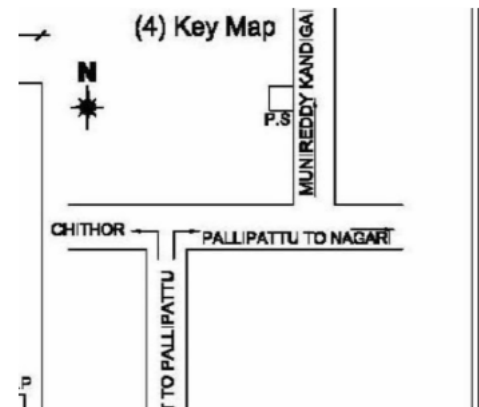

வாக்காளர் பதிவு அலுவலரின்
கையொப்பம்

Nazri Naksha

Google Map View

Polling Station Building Front View

Polling Station Front View

Cad View

Key MAP View

| | | | | | | | | | | | |
|----|------------|--|--------------------|----|------------|--|--------------------|----|------------|---|--------------------|
| 1 | IBW1539006 | பெயர் : பாபு தந்தை பெயர் : கிருஷ்ணய்யாமந்தடி வீட்டு எண் : 1 வயது : 51 பாலினம் : ஆண் | Photo is available | 2 | HPH2228260 | பெயர் : ஜெயந்தி கணவர் பெயர் : பாபு வீட்டு எண் : 1 வயது : 46 பாலினம் : பெண் | Photo is available | 3 | IBW2544674 | பெயர் : செளந்தர்யா கணவர் பெயர் : கணேஷ் குமார் வீட்டு எண் : 1 வயது : 33 பாலினம் : பெண் | Photo is available |
| 4 | HPH3939212 | பெயர் : சுதாகர் கே தந்தை பெயர் : கன்னியப்பன் வீட்டு எண் : சுதாகர் வயது : 40 பாலினம் : ஆண் | Photo is available | 5 | HPH3939329 | பெயர் : சுசீலா தந்தை பெயர் : கோவிந்தராஜ் வீட்டு எண் : 2 வயது : 39 பாலினம் : பெண் | Photo is available | 6 | IBW1096544 | பெயர் : கிருமலா கணவர் பெயர் : குப்பன் வீட்டு எண் : 2 வயது : 32 பாலினம் : பெண் | Photo is available |
| 7 | IBW2371623 | பெயர் : நித்யா தந்தை பெயர் : ஸ்ரீநிவாசன் வீட்டு எண் : 2 வயது : 28 பாலினம் : பெண் | Photo is available | 8 | IBW2432813 | பெயர் : சிவா தந்தை பெயர் : சுப்பிரமணி வீட்டு எண் : 2 வயது : 25 பாலினம் : ஆண் | Photo is available | 9 | HPH4030078 | பெயர் : சகுந்தலா தந்தை பெயர் : முருகேசன் வீட்டு எண் : 3 வயது : 45 பாலினம் : பெண் | Photo is available |
| 10 | IBW0525725 | பெயர் : பாலகிருஷ்ணன் தந்தை பெயர் : கோவிந்தசாமி வீட்டு எண் : 3 வயது : 38 பாலினம் : ஆண் | Photo is available | 11 | IBW2550127 | பெயர் : ஷிரே ஹீந்துஜீ தந்தை பெயர் : பால்ராஜ் வீட்டு எண் : 3-வது தெரு வயது : 22 பாலினம் : பெண் | Photo is available | 12 | IBW1539030 | பெயர் : முனிலட்சுமி கணவர் பெயர் : இராமசாமிமந்தடி வீட்டு எண் : 4 வயது : 76 பாலினம் : பெண் | Photo is available |
| 13 | IBW1539048 | பெயர் : பாபு தந்தை பெயர் : இராமசாமிமந்தடி வீட்டு எண் : 4 வயது : 52 பாலினம் : ஆண் | Photo is available | 14 | IBW1539055 | பெயர் : சங்கர் தந்தை பெயர் : இராமசாமிமந்தடி வீட்டு எண் : 4 வயது : 49 பாலினம் : ஆண் | Photo is available | 15 | HPH2228286 | பெயர் : ராதிகா கணவர் பெயர் : சங்கரன் வீட்டு எண் : 4 வயது : 41 பாலினம் : பெண் | Photo is available |
| 16 | IBW0995795 | பெயர் : கௌரி கணவர் பெயர் : நாகரத்தினம் வீட்டு எண் : 4 வயது : 34 பாலினம் : பெண் | Photo is available | 17 | IBW1539063 | பெயர் : பொஜ்ஜிமந்தடி தந்தை பெயர் : சாமஞ்சிமந்தடி வீட்டு எண் : 5 வயது : 78 பாலினம் : ஆண் | Photo is available | 18 | IBW1539071 | பெயர் : ராதா கணவர் பெயர் : பொஜ்ஜிமந்தடி வீட்டு எண் : 5 வயது : 66 பாலினம் : பெண் | Photo is available |
| 19 | IBW1539089 | பெயர் : நாகராஜன் தந்தை பெயர் : நரசிம்மலுமந்தடி வீட்டு எண் : 6 வயது : 64 பாலினம் : ஆண் | Photo is available | 20 | IBW1539097 | பெயர் : வனதாட்சி தந்தை பெயர் : நாகராஜன் வீட்டு எண் : 6 வயது : 59 பாலினம் : பெண் | Photo is available | 21 | IBW1539105 | பெயர் : ஸ்ரீதேவி தந்தை பெயர் : நாகராஜன் வீட்டு எண் : 6 வயது : 46 பாலினம் : பெண் | Photo is available |
| 22 | HPH2228179 | பெயர் : லோகநாதன் தந்தை பெயர் : நாகராஜ் வீட்டு எண் : 6 வயது : 39 பாலினம் : ஆண் | Photo is available | 23 | HPH3766128 | பெயர் : பூஷ்ணம் தந்தை பெயர் : நாகராஜன் வீட்டு எண் : 6 வயது : 38 பாலினம் : ஆண் | Photo is available | 24 | IBW0995860 | பெயர் : சத்யா கணவர் பெயர் : லோகனதன் வீட்டு எண் : 6 வயது : 35 பாலினம் : பெண் | Photo is available |
| 25 | IBW2789014 | பெயர் : பிரபாவதி கணவர் பெயர் : சுப்ரமணியன் வீட்டு எண் : 7 வயது : 38 பாலினம் : பெண் | Photo is available | 26 | IBW0626614 | பெயர் : கிஷோர் ம் கே தந்தை பெயர் : குப்புசாமி வீட்டு எண் : 07 வயது : 35 பாலினம் : ஆண் | Photo is available | 27 | IBW2522084 | பெயர் : ரேஷ்ம ஸ் கணவர் பெயர் : கிஷோர் ம் கே வீட்டு எண் : 07 வயது : 32 பாலினம் : பெண் | Photo is available |
| 28 | HPH4030045 | பெயர் : சின்னதுரை தந்தை பெயர் : செங்கைய்யா வீட்டு எண் : 8 வயது : 64 பாலினம் : ஆண் | Photo is available | 29 | IBW1539147 | பெயர் : கிருஷ்ணன் தந்தை பெயர் : தர்மைய்யாமந்தடி வீட்டு எண் : 8 வயது : 51 பாலினம் : ஆண் | Photo is available | 30 | HPH3766169 | பெயர் : தேவி கணவர் பெயர் : முனிராஜ் வீட்டு எண் : 8 வயது : 47 பாலினம் : பெண் | Photo is available |